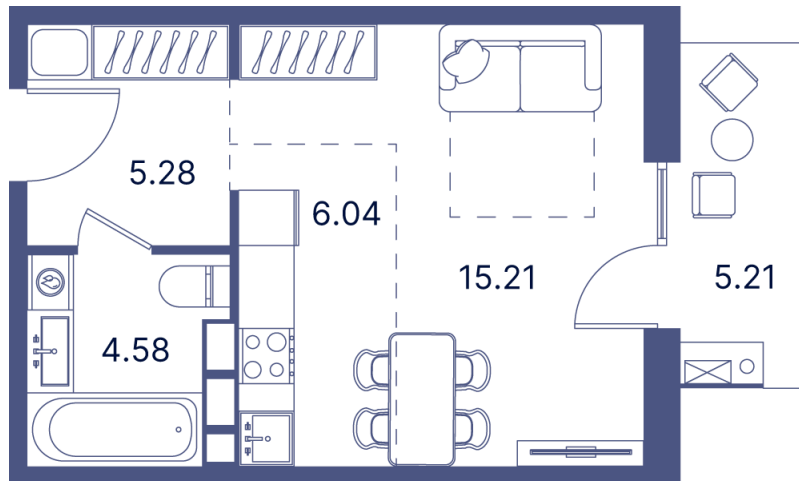

Номер: 409

Студия 41.48 м²

Отсканируйте QR-код и
смотрите на сайте
portdazur.com

Цена по запросу

Чистовая отделка

на Sea Breeze

Корпус	Дом 3	Этаж	7
Секция	8		

25.05.2026 08:09 (Мск)

Не является публичной офертой, цена может быть скорректирована.
Информация взята с сайта «portdazur.com».

На этаже 7

Студия 41.48 м²

25.05.2026 08:09 (Мск)

Не является публичной офертой, цена может быть скорректирована.
Информация взята с сайта «portdazur.com».