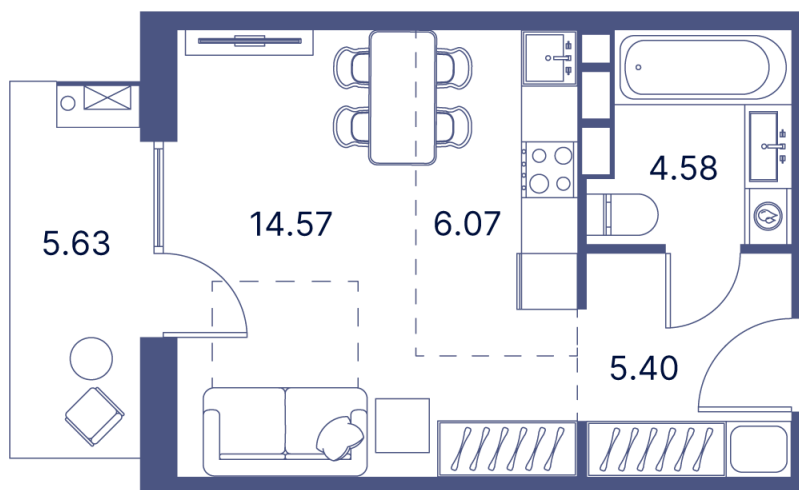

Номер: 404

Студия 42.82 м²

Отсканируйте QR-код и
смотрите на сайте
portdazur.com

Цена по запросу

Чистовая отделка

на бассейн

Корпус	Дом 1	Этаж	7
Секция	8		

25.05.2026 14:27 (Мск)

Не является публичной офертой, цена может быть скорректирована.
Информация взята с сайта «portdazur.com».

На этаже 7

Студия 42.82 м²

25.05.2026 14:27 (Мск)

Не является публичной офертой, цена может быть скорректирована.
Информация взята с сайта «portdazur.com».