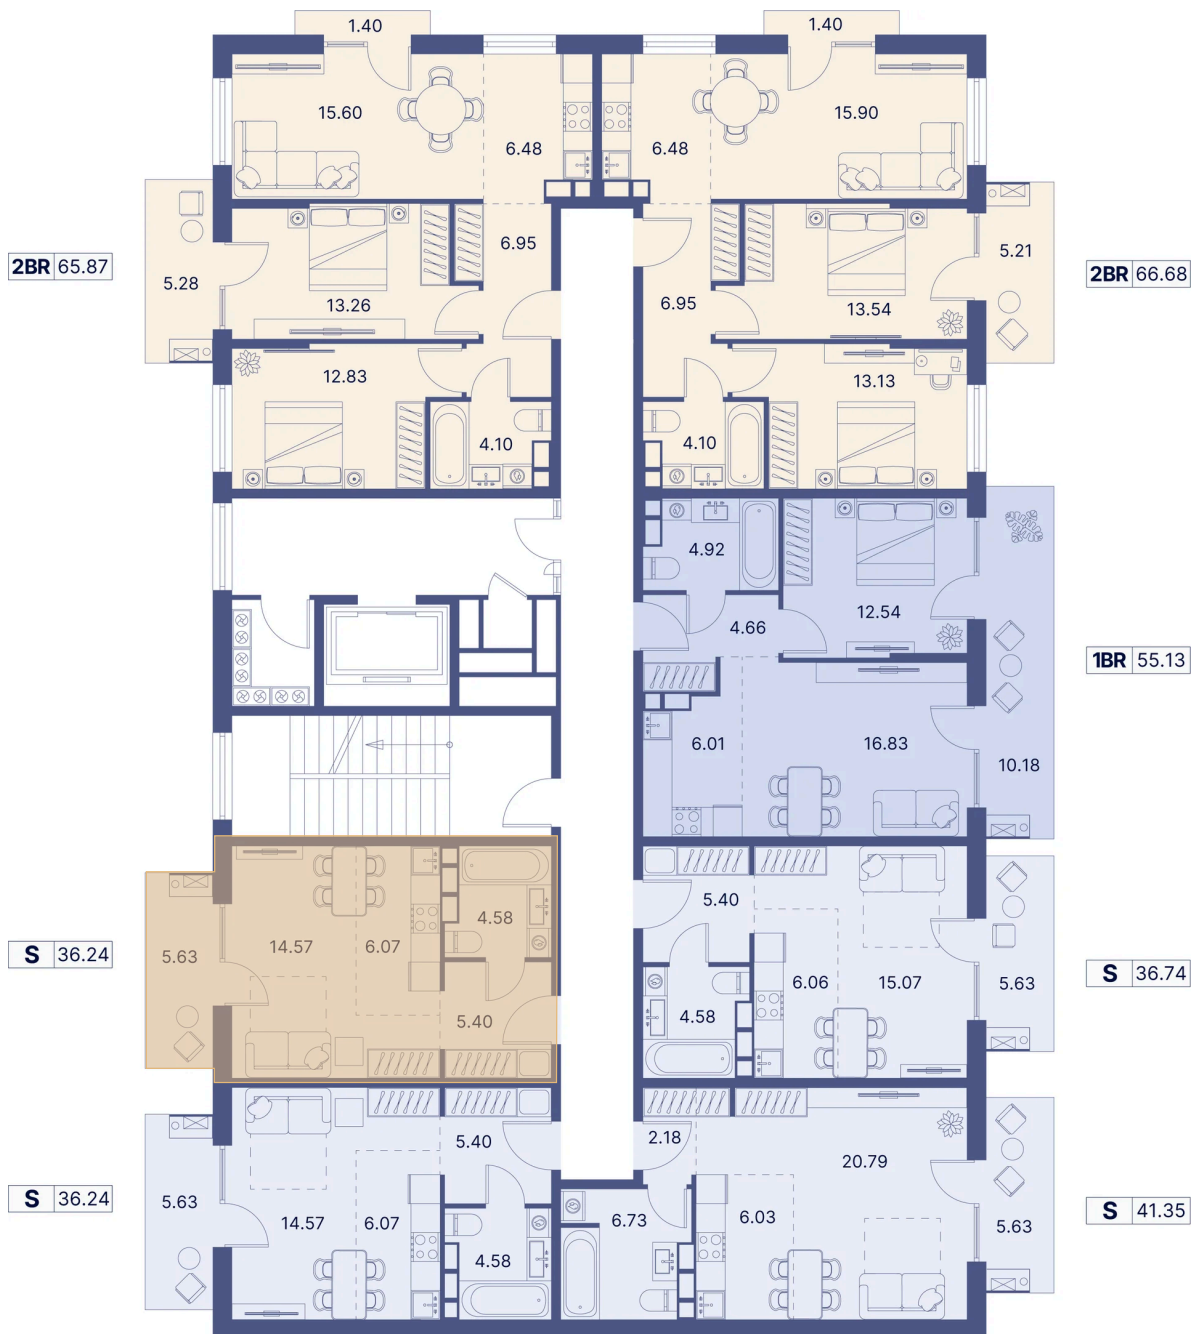

Номер: 404

Студия 42.82 м²

Отсканируйте QR-код и
смотрите на сайте
portdazur.com

Цена по запросу

Чистовая отделка

на бассейн

Корпус	Дом 1	Этаж	7
Секция	8		

25.05.2026 14:27 (Мск)

Не является публичной офертой, цена может быть скорректирована.
Информация взята с сайта «portdazur.com».

На этаже 7

Студия 42.82 м²

25.05.2026 14:27 (Мск)

Не является публичной офертой, цена может быть скорректирована.
Информация взята с сайта «portdazur.com».