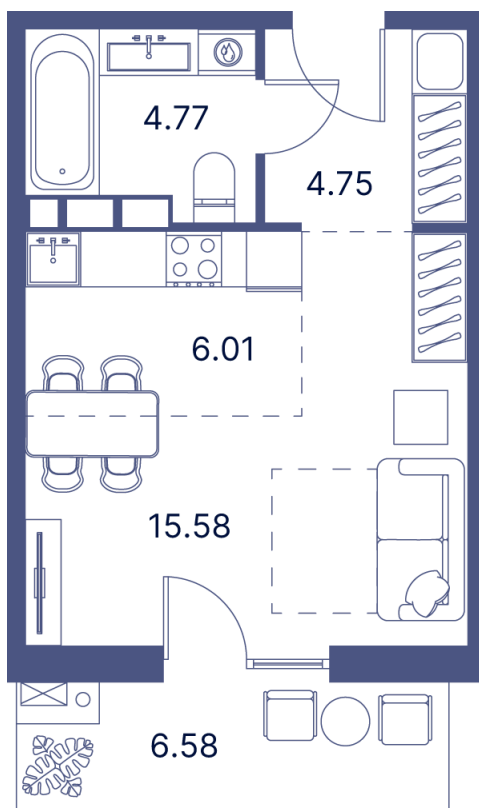

Номер: 521

Студия 43.05 м²

Отсканируйте QR-код и
смотрите на сайте
portdazur.com

Цена по запросу

Чистовая отделка

на Sea Breeze

Корпус

Дом 3

Этаж

4

Секция

10

26.05.2026 05:53 (Мск)

Не является публичной офертой, цена может быть скорректирована.
Информация взята с сайта «portdazur.com».

На этаже 4

Студия 43.05 м²