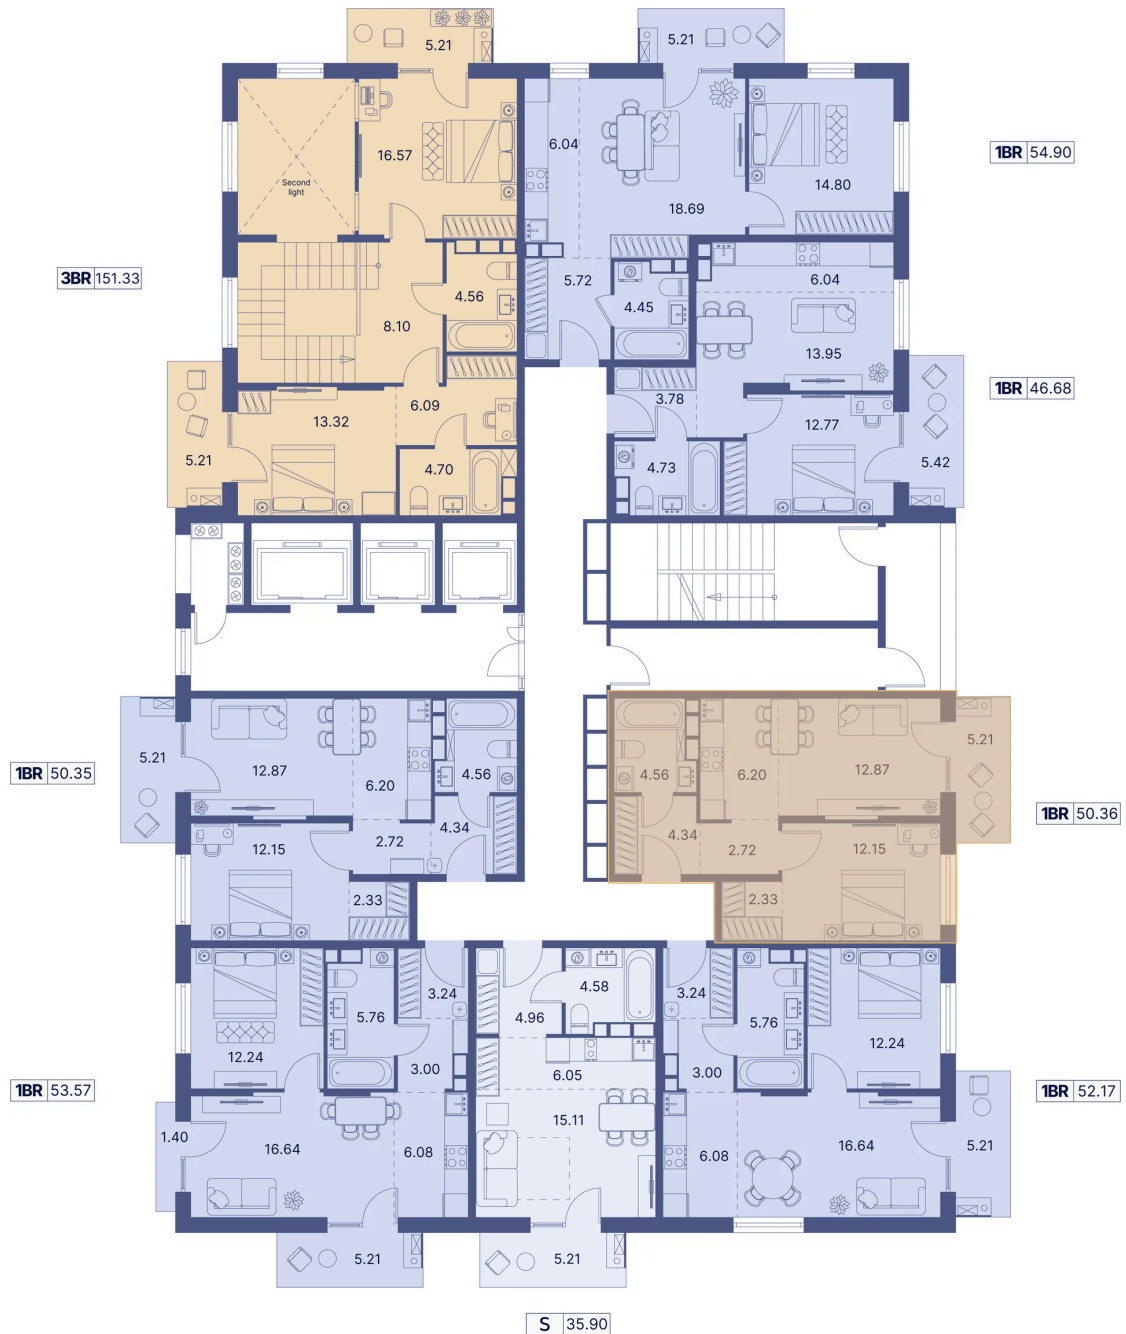

Номер: 105

1 комнатная 60.06 м²

Отсканируйте QR-код и
смотрите на сайте
portdazur.com

Цена по запросу

Чистовая отделка

частично на море

Корпус	Дом 8	Этаж	15
Секция	1		

26.05.2026 02:28 (Мск)

Не является публичной офертой, цена может быть скорректирована.
Информация взята с сайта «portdazur.com».

На этаже 15

1 комнатная 60.06 м²

26.05.2026 02:28 (Мск)

Не является публичной офертой, цена может быть скорректирована.
Информация взята с сайта «portdazur.com».