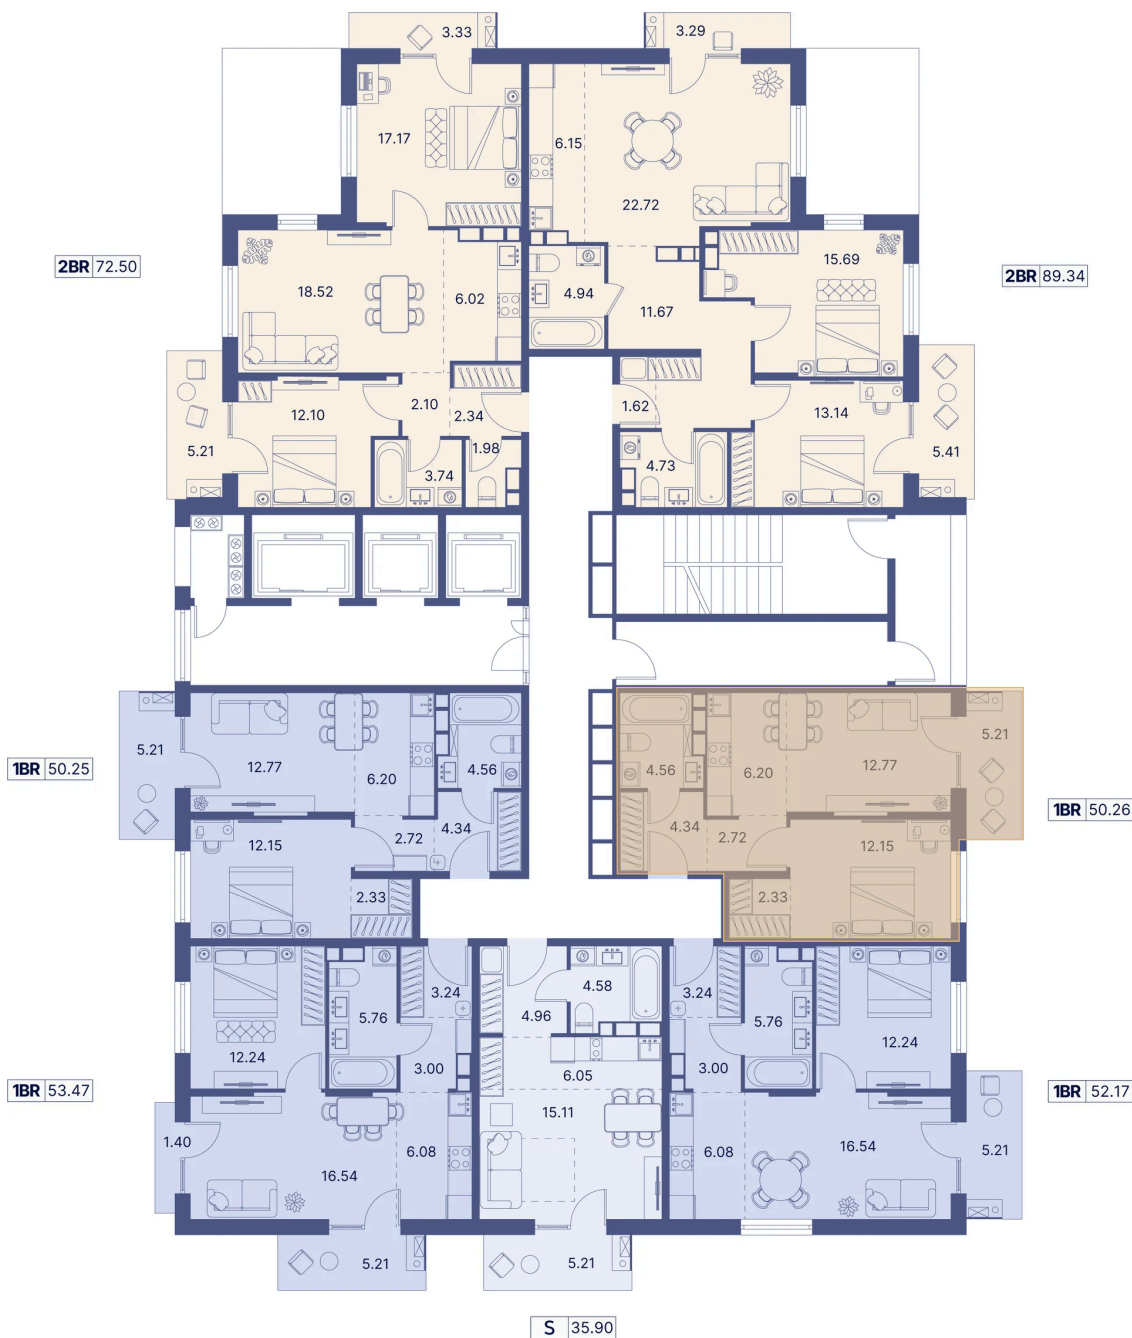

Номер: 133

5 комнатная 296.14 м²

Отсканируйте QR-код и
смотрите на сайте
portdazur.com

Цена по запросу

Корпус	Дом 4	Этаж	20
Секция	1		

26.05.2026 07:00 (Мск)

Не является публичной офертой, цена может быть скорректирована.
Информация взята с сайта «portdazur.com».

На этаже 20

5 комнатная 296.14 м²

26.05.2026 07:00 (Мск)

Не является публичной офертой, цена может быть скорректирована.
Информация взята с сайта «portdazur.com».