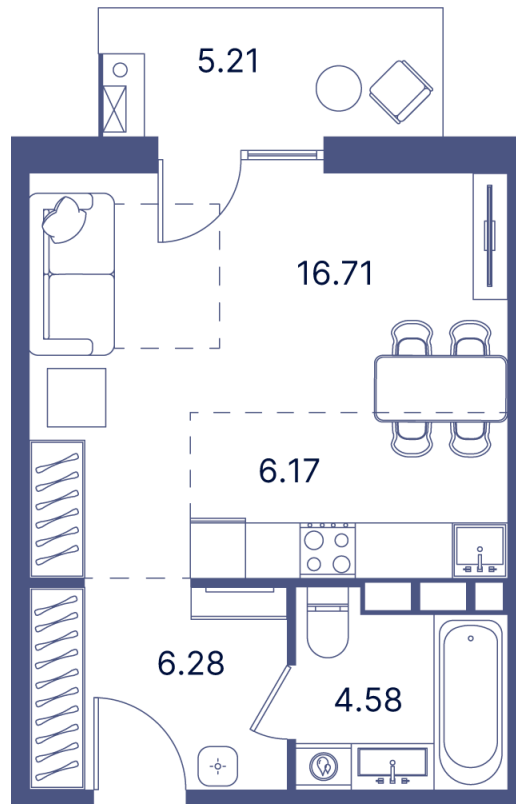

Номер: 298

Студия 43.67 м²

Отсканируйте QR-код и
смотрите на сайте
portdazur.com

Цена по запросу

Чистовая отделка

на Sea Breeze

Корпус	Дом 1	Этаж	2
Секция	6		

25.05.2026 09:18 (Мск)

Не является публичной офертой, цена может быть скорректирована.
Информация взята с сайта «portdazur.com».

На этаже 2

Студия 43.67 м²

25.05.2026 09:18 (Мск)

Не является публичной офертой, цена может быть скорректирована.
Информация взята с сайта «portdazur.com».