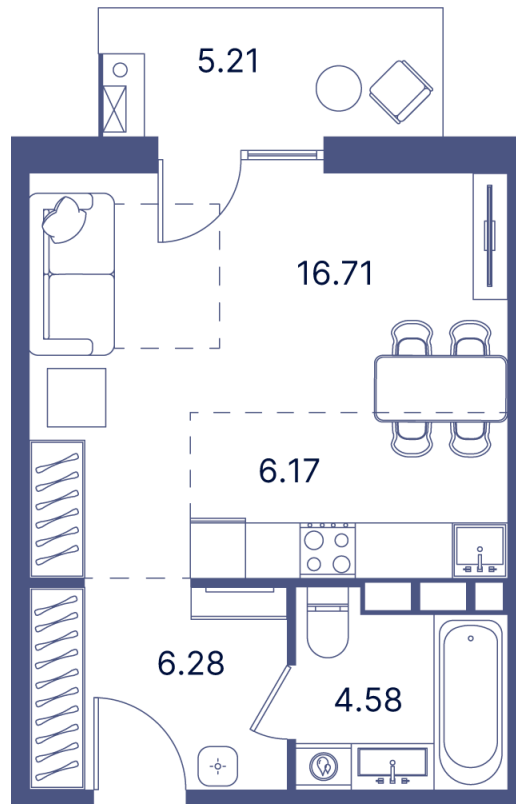

Номер: 298

Студия 43.67 м²

Отсканируйте QR-код и
смотрите на сайте
portdazur.com

118 191 руб.

Чистовая отделка

на Sea Breeze

Корпус	Дом 1	Этаж	2
Секция	6		

02.04.2026 04:29 (Мск)

Не является публичной офертой, цена может быть скорректирована. Информация взята с сайта «portdazur.com»

На этаже 2

Студия 43.67 м²

02.04.2026 04:29 (Мск)

Не является публичной офертой, цена может быть скорректирована. Информация взята с сайта «portdazur.com»