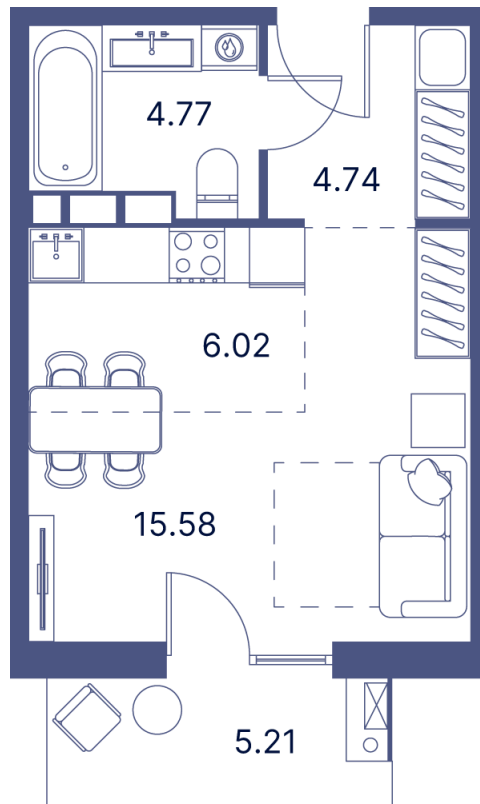

Номер: 54

Студия 41.8 м²

Отсканируйте QR-код и
смотрите на сайте
portdazur.com

Цена по запросу

Чистовая отделка

на Sea Breeze

Корпус	Дом 1	Этаж	8
Секция	1		

25.05.2026 08:04 (Мск)

Не является публичной офертой, цена может быть скорректирована.
Информация взята с сайта «portdazur.com».

На этаже 8

Студия 41.8 м²

25.05.2026 08:04 (Мск)

Не является публичной офертой, цена может быть скорректирована.
Информация взята с сайта «portdazur.com».