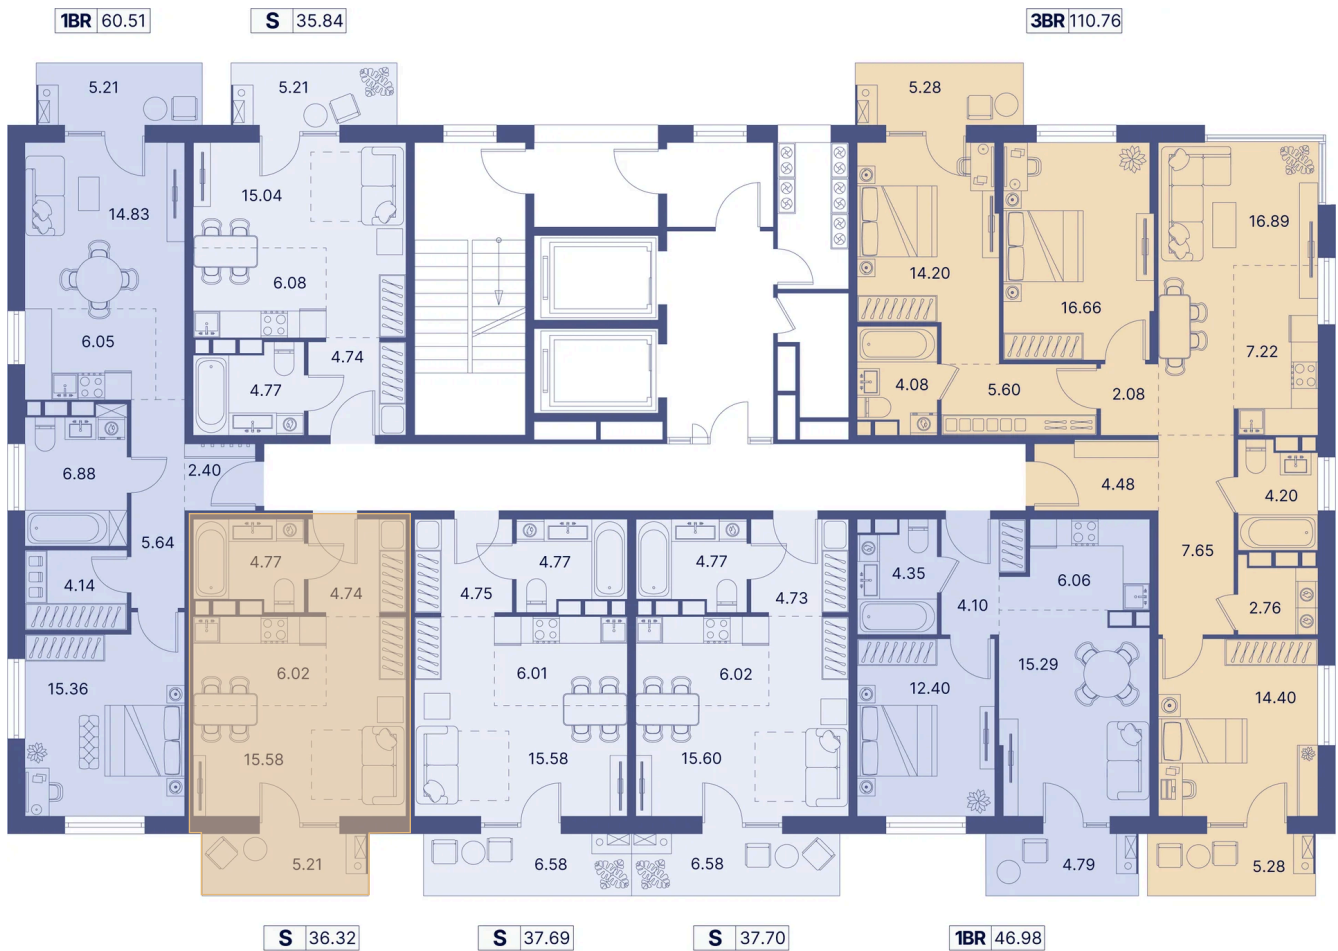

Номер: 54

Студия 41.8 м²

Отсканируйте QR-код и
смотрите на сайте
portdazur.com

Цена по запросу

Чистовая отделка

на Sea Breeze

Корпус	Дом 1	Этаж	8
Секция	1		

25.05.2026 08:04 (Мск)

Не является публичной офертой, цена может быть скорректирована.
Информация взята с сайта «portdazur.com».

На этаже 8

Студия 41.8 м²

25.05.2026 08:04 (Мск)

Не является публичной офертой, цена может быть скорректирована.
Информация взята с сайта «portdazur.com».