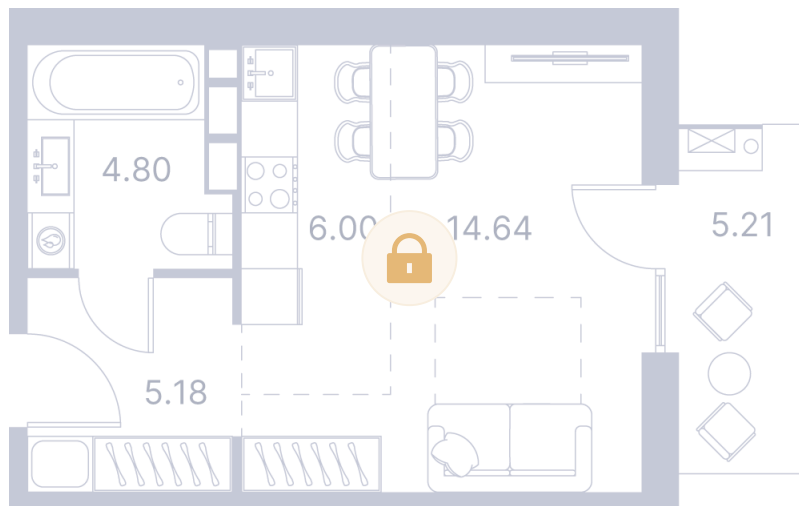

Номер: 138

Студия 43.8 м²

Отсканируйте QR-код и
смотрите на сайте
portdazur.com

Цена по запросу

Чистовая отделка

на бассейн

Корпус	Дом 1	Этаж	7
Секция	2		

25.05.2026 03:07 (Мск)

Не является публичной офертой, цена может быть скорректирована.
Информация взята с сайта «portdazur.com».

На этаже 7

Студия 43.8 м²

25.05.2026 03:07 (Мск)

Не является публичной офертой, цена может быть скорректирована.
Информация взята с сайта «portdazur.com».