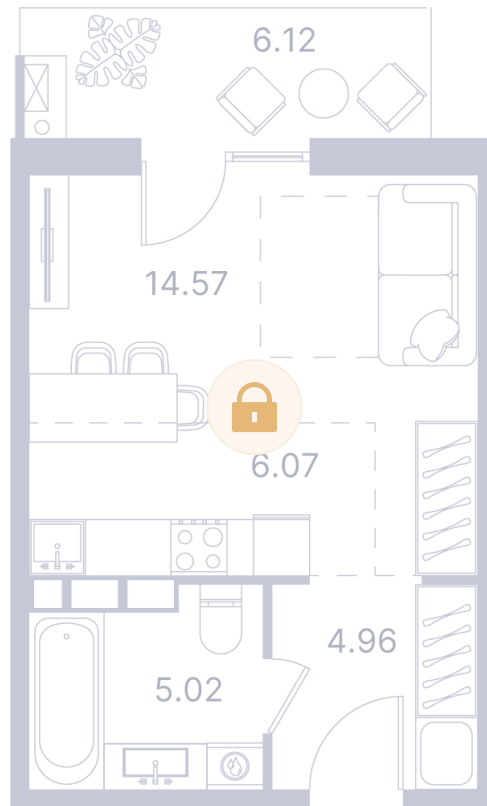

Номер: 238

Студия 42.1 м²

Отсканируйте QR-код и
смотрите на сайте
portdazur.com

128 900 руб.

Чистовая отделка

частично на море

Корпус	Дом 1	Этаж	4
Секция	4		

02.04.2026 07:50 (Мск)

Не является публичной офертой, цена может быть скорректирована. Информация взята с сайта «portdazur.com»

На этаже 4

Студия 42.1 м²

02.04.2026 07:50 (Мск)

Не является публичной офертой, цена может быть скорректирована. Информация взята с сайта «portdazur.com»