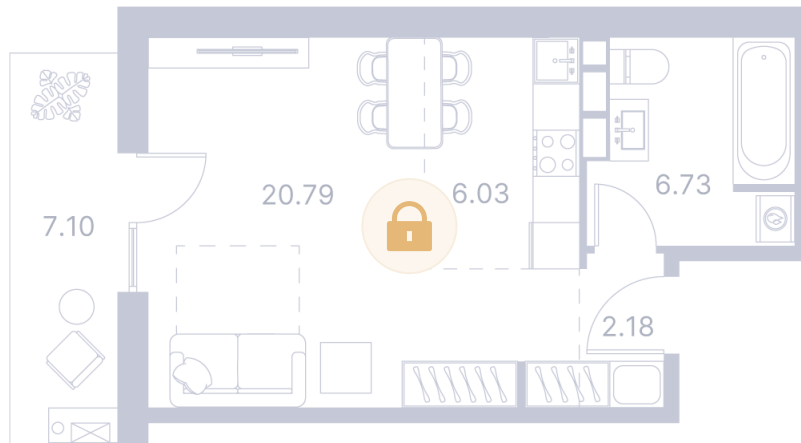

Номер: 137

Студия 52.5 м²

Отсканируйте QR-код и
смотрите на сайте
portdazur.com

Цена по запросу

Чистовая отделка

частично на море

Корпус	Дом 1	Этаж	7
Секция	2		

28.05.2026 20:34 (Мск)

Не является публичной офертой, цена может быть скорректирована.
Информация взята с сайта «portdazur.com».

На этаже 7

Студия 52.5 м²

28.05.2026 20:34 (Мск)

Не является публичной офертой, цена может быть скорректирована.
Информация взята с сайта «portdazur.com».