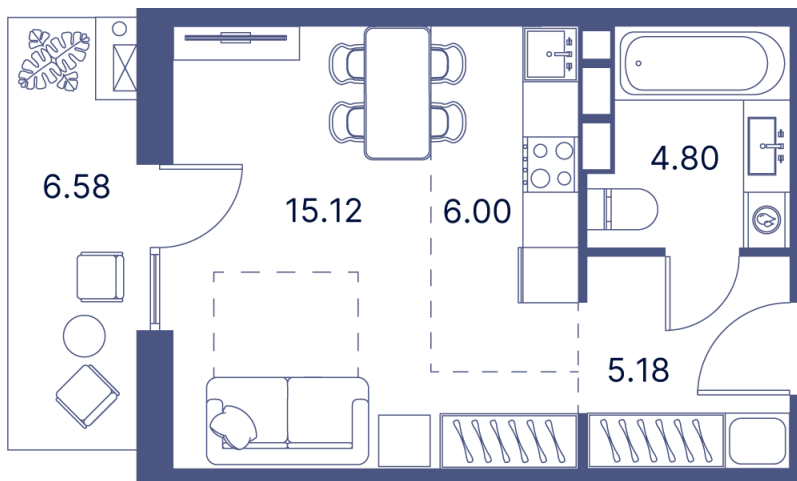

Номер: 150

Студия 42.55 м²

Отсканируйте QR-код и
смотрите на сайте
portdazur.com

Цена по запросу

Чистовая отделка

частично на море

Корпус	Дом 1	Этаж	9
Секция	2		

25.05.2026 08:18 (Мск)

Не является публичной офертой, цена может быть скорректирована.
Информация взята с сайта «portdazur.com».

На этаже 9

Студия 42.55 м²

25.05.2026 08:18 (Мск)

Не является публичной офертой, цена может быть скорректирована.
Информация взята с сайта «portdazur.com».