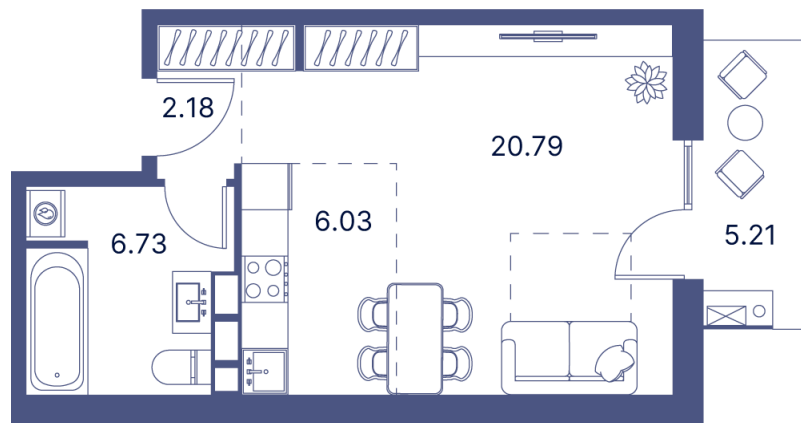

# Студия 49.14 м<sup>2</sup>

Отсканируйте QR-код и  
смотрите на сайте  
portdazur.com