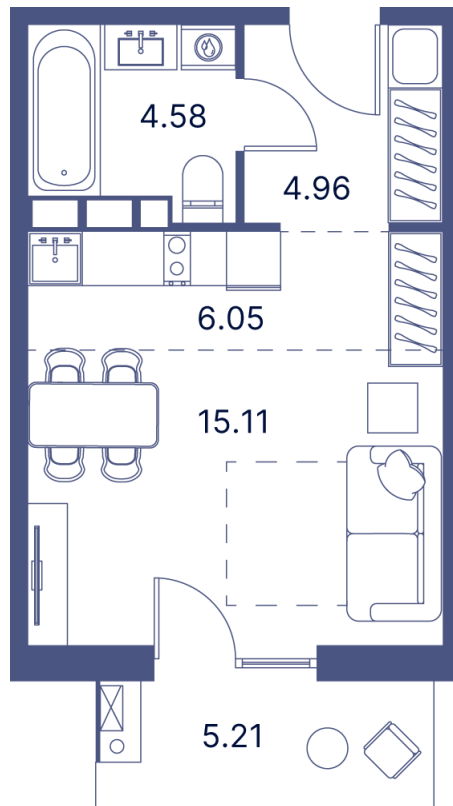

Номер: 83

Студия 40.66 м²

Отсканируйте QR-код и
смотрите на сайте
portdazur.com

116 001 руб.

Чистовая отделка

на Sea Breeze

Корпус	Дом 6	Этаж	12
Секция	1		

02.04.2026 04:44 (Мск)

Не является публичной офертой, цена может быть скорректирована. Информация взята с сайта «portdazur.com»

На этаже 12

Студия 40.66 м²

02.04.2026 04:44 (Мск)

Не является публичной офертой, цена может быть скорректирована. Информация взята с сайта <portdazur.com>