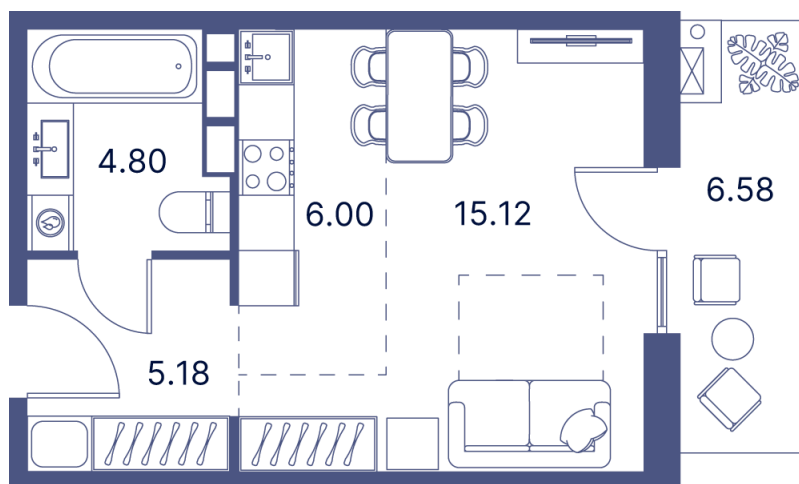

Номер: 486

Студия 42.55 м²

Отсканируйте QR-код и
смотрите на сайте
portdazur.com

Цена по запросу

Чистовая отделка

на Sea Breeze

Корпус	Дом 3	Этаж	9
Секция	9		

25.05.2026 03:05 (Мск)

Не является публичной офертой, цена может быть скорректирована.
Информация взята с сайта «portdazur.com».

На этаже 9

Студия 42.55 м²

25.05.2026 03:05 (Мск)

Не является публичной офертой, цена может быть скорректирована.
Информация взята с сайта «portdazur.com».