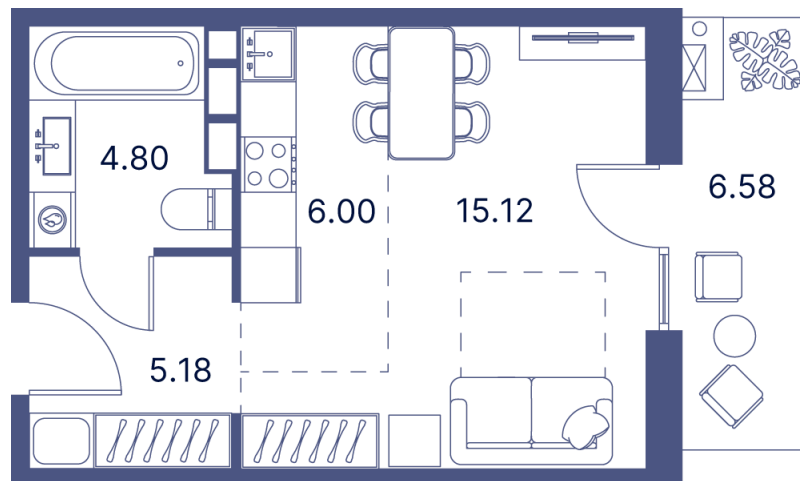

Номер: 486

Студия 42.55 м²

Отсканируйте QR-код и
смотрите на сайте
portdazur.com

122 672 руб.

Чистовая отделка

на Sea Breeze

Корпус	Дом 3	Этаж	9
Секция	9		

02.04.2026 11:15 (Мск)

Не является публичной офертой, цена может быть скорректирована. Информация взята с сайта «portdazur.com»

На этаже 9

Студия 42.55 м²

02.04.2026 11:15 (Мск)

Не является публичной офертой, цена может быть скорректирована. Информация взята с сайта «portdazur.com»