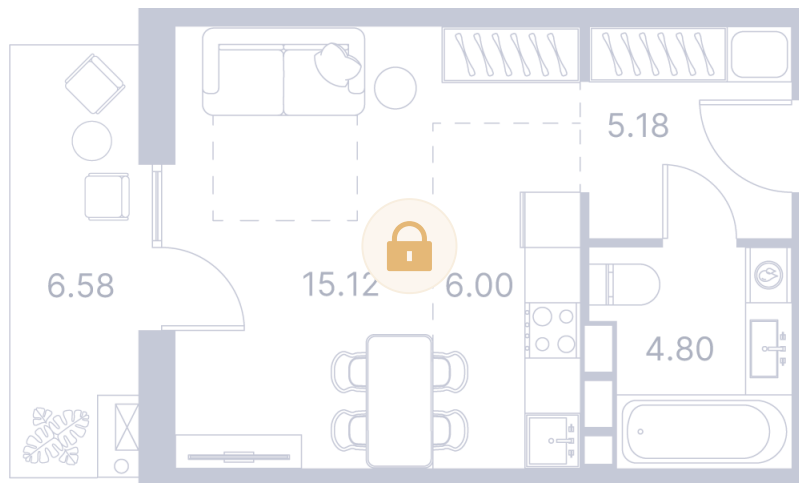

# Студия 43.05 м<sup>2</sup>

Отсканируйте QR-код и  
смотрите на сайте  
portdazur.com