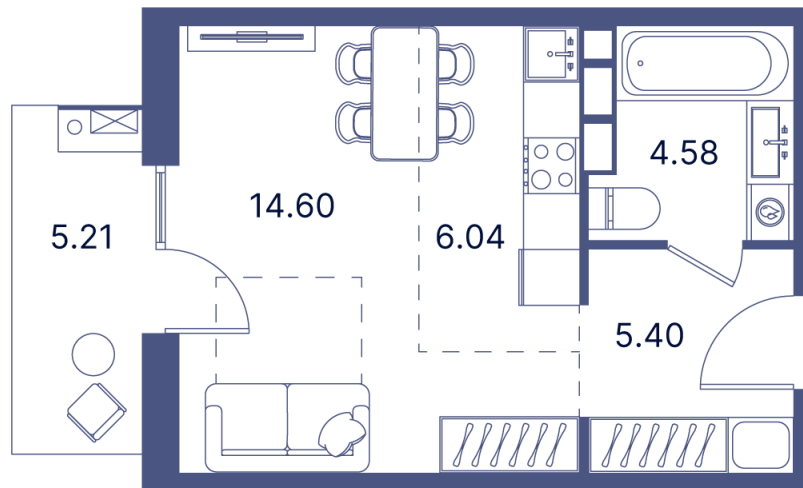

# Студия 42.19 м<sup>2</sup>

Отсканируйте QR-код и  
смотрите на сайте  
portdazur.com

# На этаже 6

Студия 42.19 м<sup>2</sup>

25.05.2026 05:17 (Мск)

Не является публичной офертой, цена может быть скорректирована.  
Информация взята с сайта «portdazur.com».