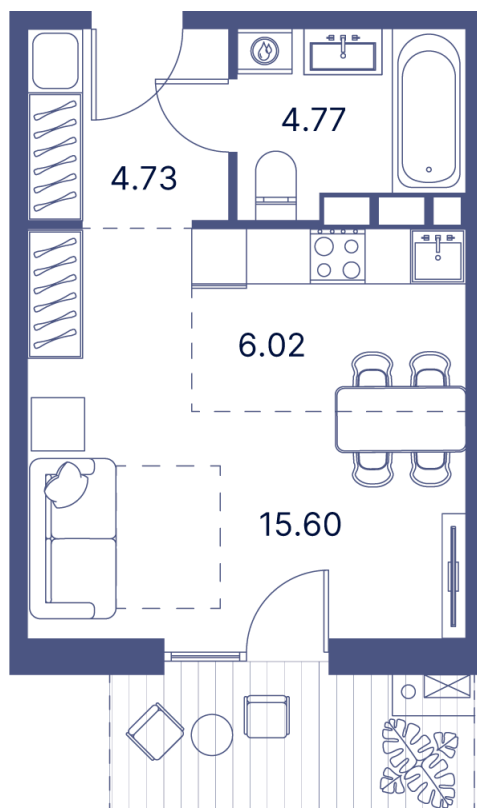

Номер: 551

Студия 36 м²

Отсканируйте QR-код и
смотрите на сайте
portdazur.com

Цена по запросу

Чистовая отделка

на Sea Breeze

Корпус	Дом 1	Этаж	1
Секция	11		

25.05.2026 09:30 (Мск)

Не является публичной офертой, цена может быть скорректирована.
Информация взята с сайта «portdazur.com».

На этаже 1

Студия 36 м²

25.05.2026 09:30 (Мск)

Не является публичной офертой, цена может быть скорректирована.
Информация взята с сайта «portdazur.com».