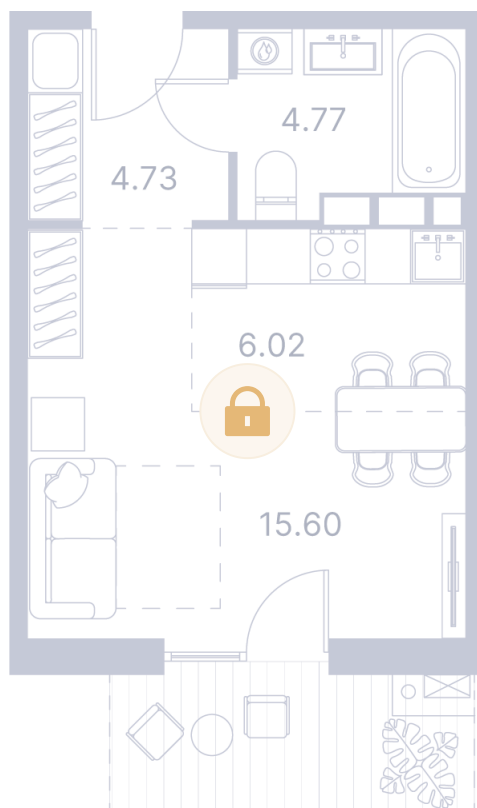

Номер: 551

Студия 36 м²

Отсканируйте QR-код и
смотрите на сайте
portdazur.com

96 366 руб.

Чистовая отделка

на Sea Breeze

Корпус	Дом 1	Этаж	1
Секция	11		

02.04.2026 09:34 (Мск)

Не является публичной офертой, цена может быть скорректирована. Информация взята с сайта «portdazur.com»

На этаже 1

Студия 36 м²

02.04.2026 09:34 (Мск)

Не является публичной офертой, цена может быть скорректирована. Информация взята с сайта «portdazur.com»