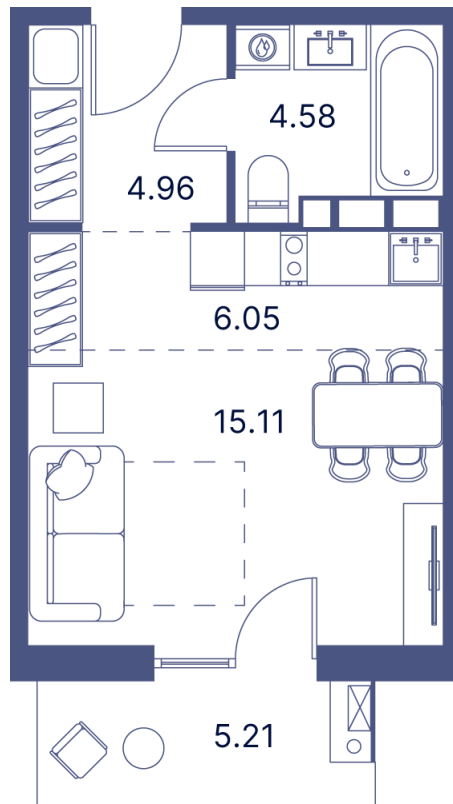

Номер: 51

Студия 40.66 м²

Отсканируйте QR-код и
смотрите на сайте
portdazur.com

Цена по запросу

Чистовая отделка

на Sea Breeze

Корпус	Дом 4	Этаж	8
Секция	1		

26.05.2026 03:28 (Мск)

Не является публичной офертой, цена может быть скорректирована.
Информация взята с сайта «portdazur.com».

На этаже 8

Студия 40.66 м²

26.05.2026 03:28 (Мск)

Не является публичной офертой, цена может быть скорректирована.
Информация взята с сайта «portdazur.com».