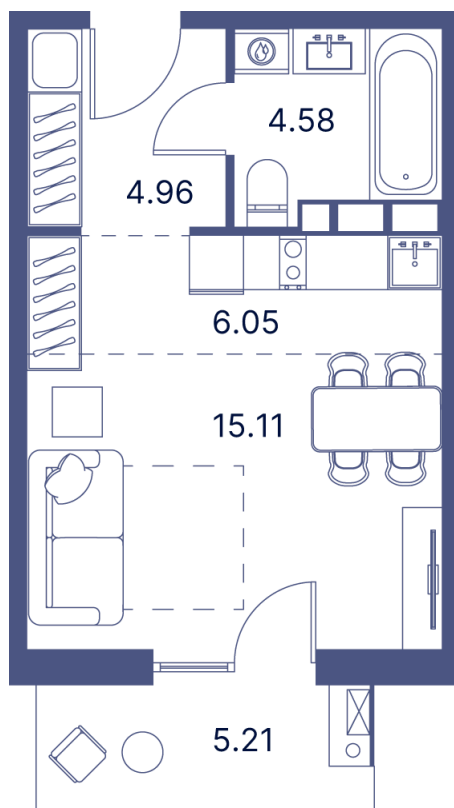

Номер: 51

Студия 40.66 м²

Отсканируйте QR-код и
смотрите на сайте
portdazur.com

Цена по запросу

Чистовая отделка

на Sea Breeze

Корпус	Дом 4	Этаж	8
Секция	1		

25.05.2026 23:22 (Мск)

Не является публичной офертой, цена может быть скорректирована.
Информация взята с сайта «portdazur.com».

На этаже 8

Студия 40.66 м²

25.05.2026 23:22 (Мск)

Не является публичной офертой, цена может быть скорректирована.
Информация взята с сайта «portdazur.com».