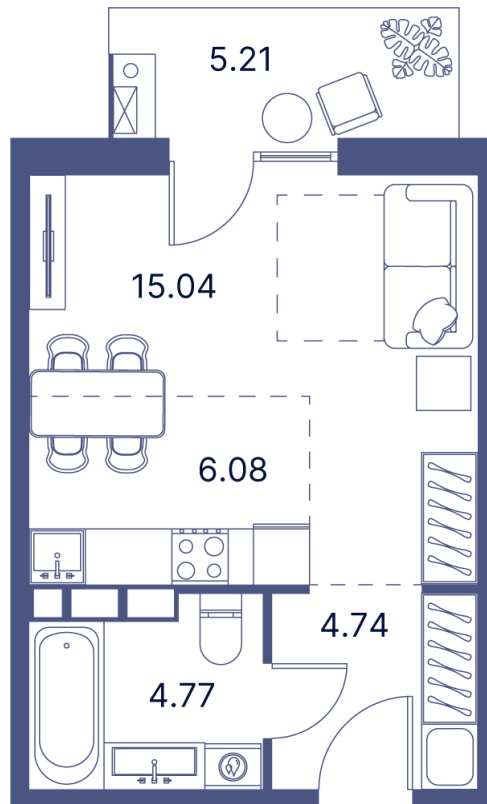

Номер: 56

Студия 42.73 м²

Отсканируйте QR-код и
смотрите на сайте
portdazur.com

Цена по запросу

Чистовая отделка

на бассейн

Корпус	Дом 1	Этаж	8
Секция	1		

28.05.2026 20:35 (Мск)

Не является публичной офертой, цена может быть скорректирована.
Информация взята с сайта «portdazur.com».

На этаже 8

Студия 42.73 м²

28.05.2026 20:35 (Мск)

Не является публичной офертой, цена может быть скорректирована.
Информация взята с сайта «portdazur.com».