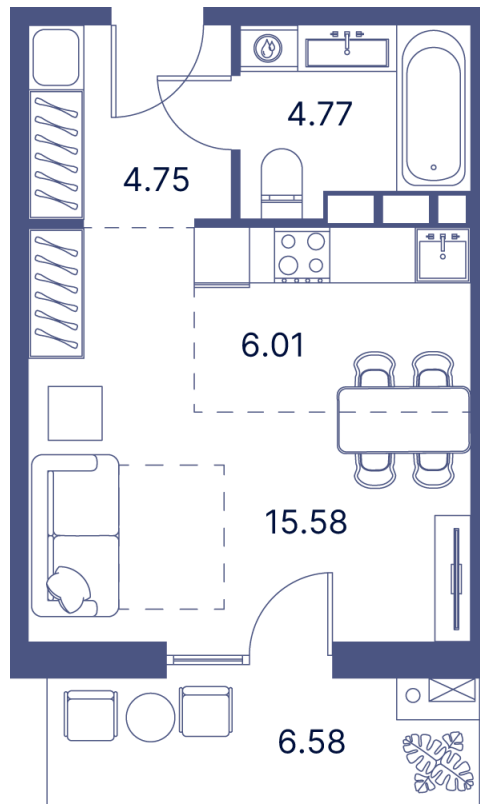

Номер: 60

Студия 43.05 м²

Отсканируйте QR-код и
смотрите на сайте
portdazur.com

124 114 руб.

Чистовая отделка

на Sea Breeze

Корпус	Дом 1	Этаж	9
Секция	1		

02.04.2026 09:30 (Мск)

Не является публичной офертой, цена может быть скорректирована. Информация взята с сайта «portdazur.com»

На этаже 9

Студия 43.05 м²

02.04.2026 09:30 (Мск)

Не является публичной офертой, цена может быть скорректирована. Информация взята с сайта «portdazur.com»