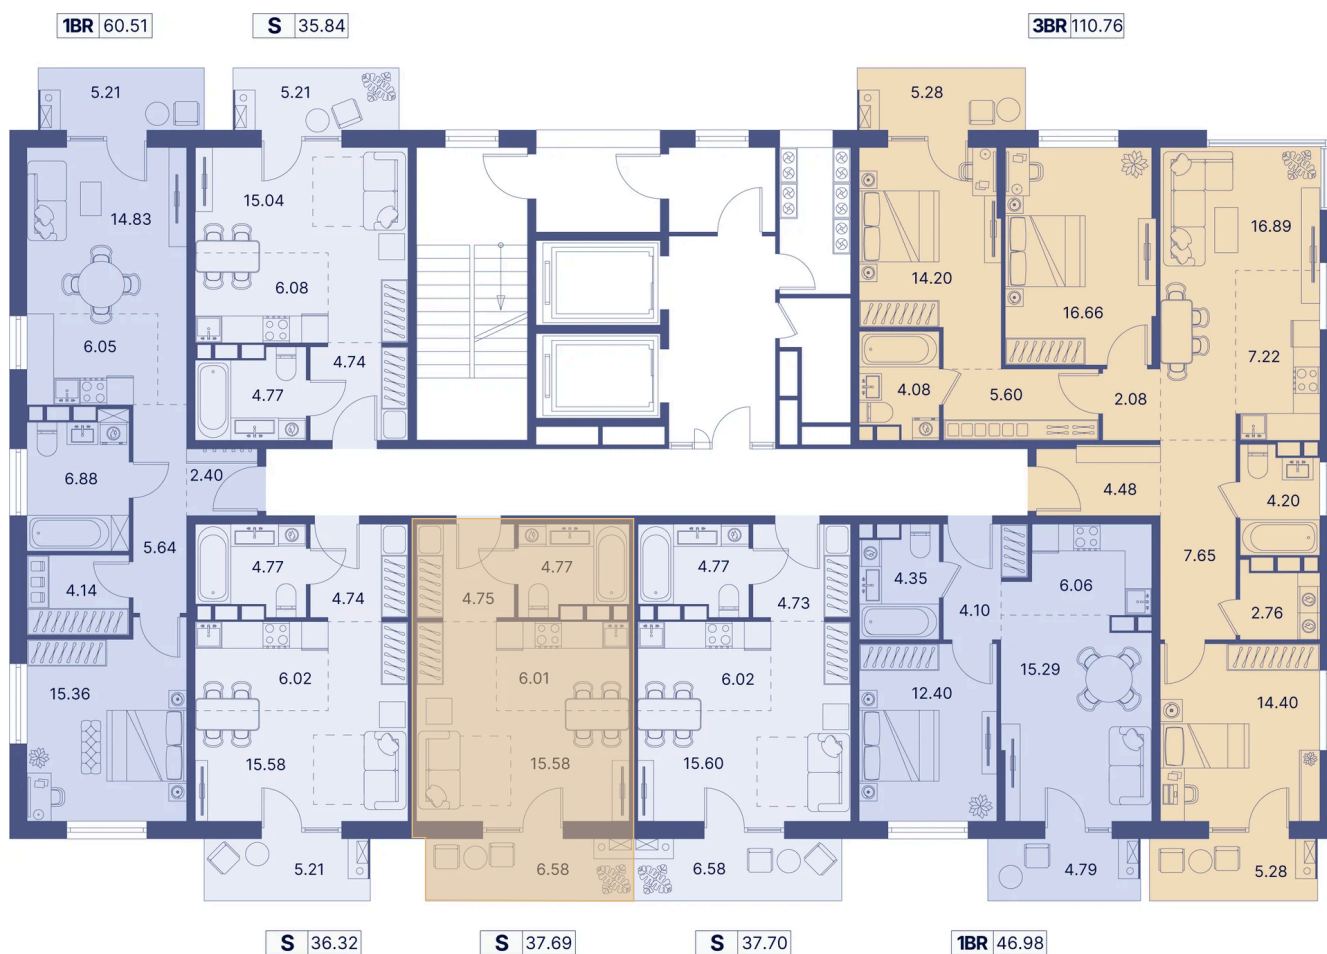

Номер: 60

Студия 43.05 м²

Отсканируйте QR-код и
смотрите на сайте
portdazur.com

124 114 руб.

Чистовая отделка

на Sea Breeze

Корпус	Дом 1	Этаж	9
Секция	1		

02.04.2026 09:30 (Мск)

Не является публичной офертой, цена может быть скорректирована. Информация взята с сайта «portdazur.com»

На этаже 9

Студия 43.05 м²

02.04.2026 09:30 (Мск)

Не является публичной офертой, цена может быть скорректирована. Информация взята с сайта «portdazur.com»