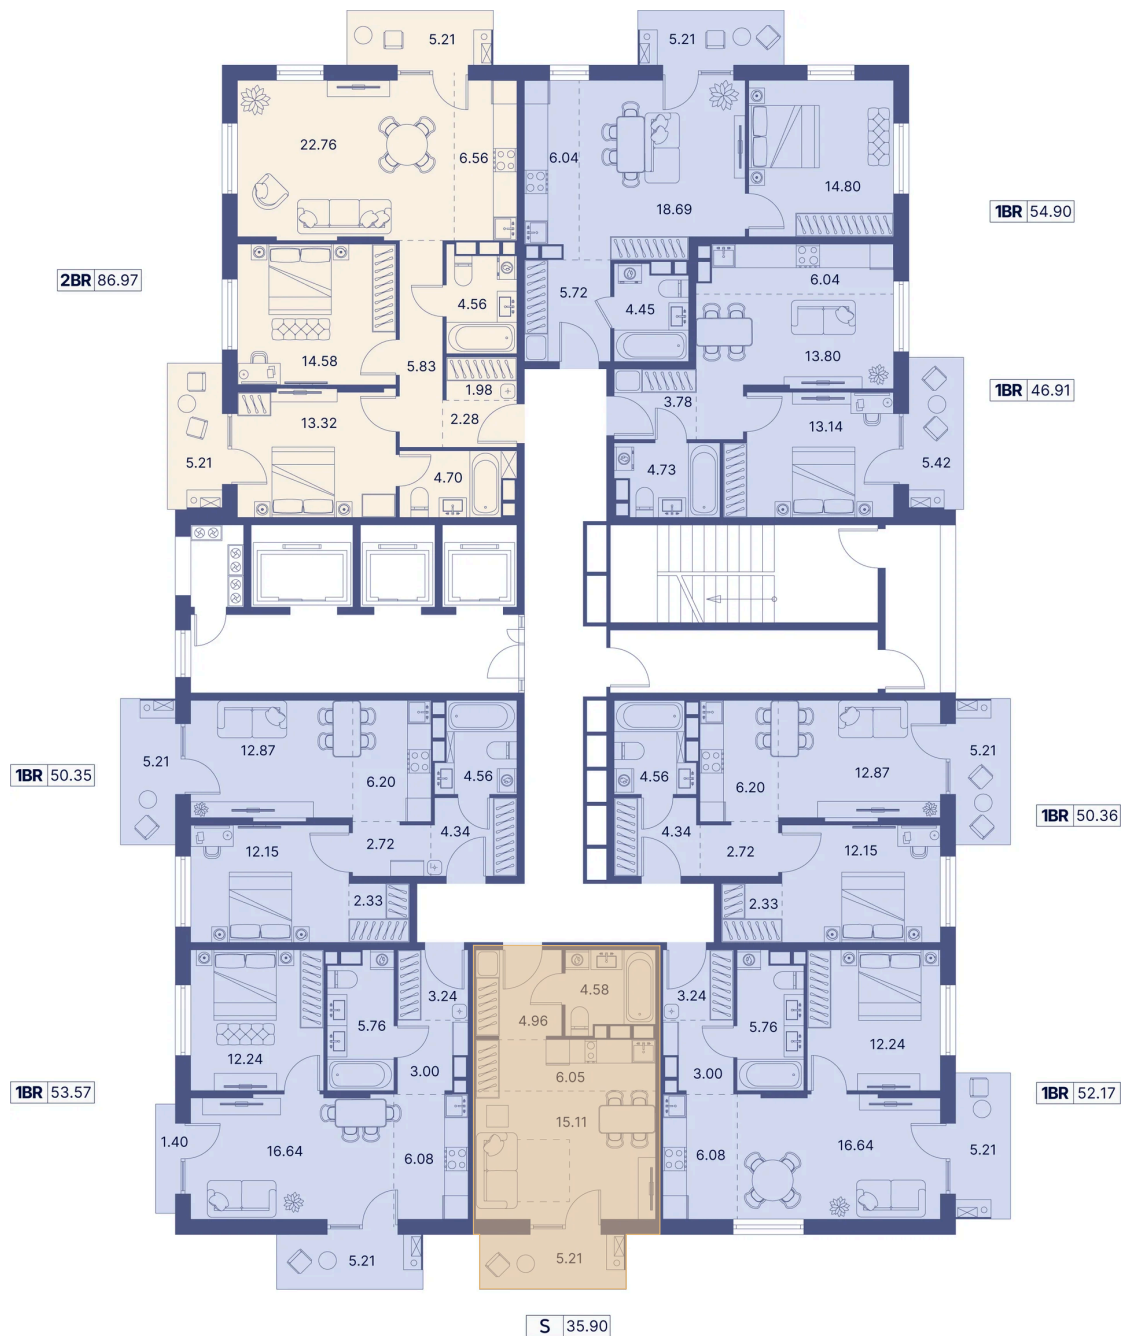

Номер: 19

Студия 40.66 м²

Отсканируйте QR-код и
смотрите на сайте
portdazur.com

Цена по запросу

Чистовая отделка

на Sea Breeze

Корпус	Дом 10	Этаж	4
Секция	1		

26.05.2026 01:23 (Мск)

Не является публичной офертой, цена может быть скорректирована.
Информация взята с сайта «portdazur.com».

На этаже 4

Студия 40.66 м²

26.05.2026 01:23 (Мск)

Не является публичной офертой, цена может быть скорректирована.
Информация взята с сайта «portdazur.com».