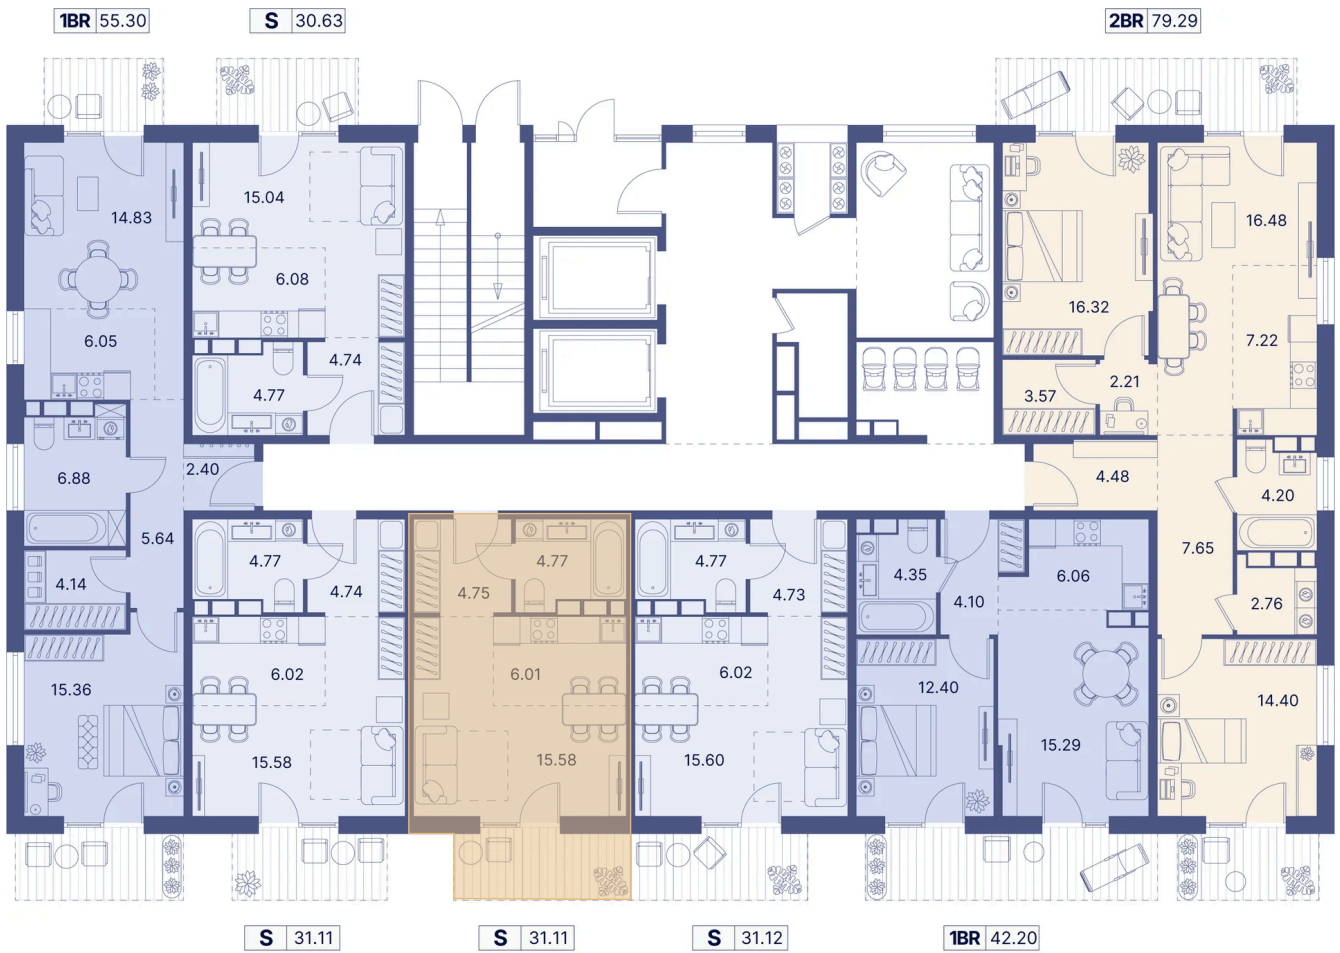

Номер: 4

Студия 36 м²

Отсканируйте QR-код и
смотрите на сайте
portdazur.com

Цена по запросу

Чистовая отделка

на Sea Breeze

Корпус	Дом 1	Этаж	1
Секция	1		

25.05.2026 03:23 (Мск)

Не является публичной офертой, цена может быть скорректирована.
Информация взята с сайта «portdazur.com».

На этаже 1

Студия 36 м²

25.05.2026 03:23 (Мск)

Не является публичной офертой, цена может быть скорректирована.
Информация взята с сайта «portdazur.com».