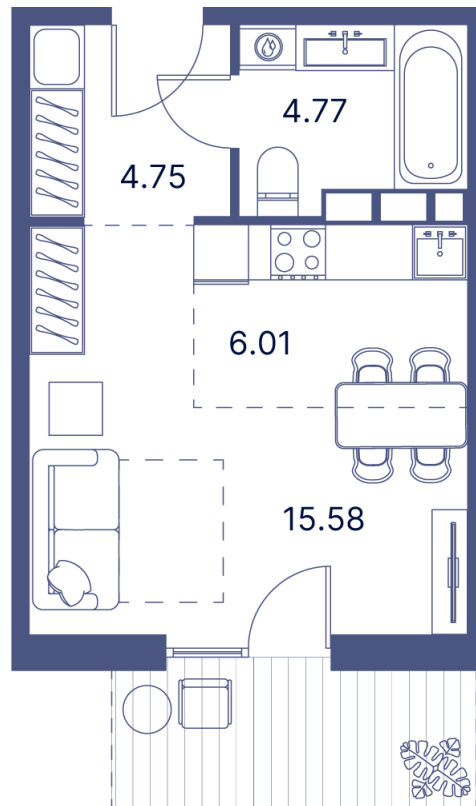

Номер: 4

Студия 36 м²

Отсканируйте QR-код и
смотрите на сайте
portdazur.com

Цена по запросу

Чистовая отделка

на Sea Breeze

Корпус	Дом 1	Этаж	1
Секция	1		

25.05.2026 03:23 (Мск)

Не является публичной офертой, цена может быть скорректирована.
Информация взята с сайта «portdazur.com».

На этаже 1

Студия 36 м²

25.05.2026 03:23 (Мск)

Не является публичной офертой, цена может быть скорректирована.
Информация взята с сайта «portdazur.com».