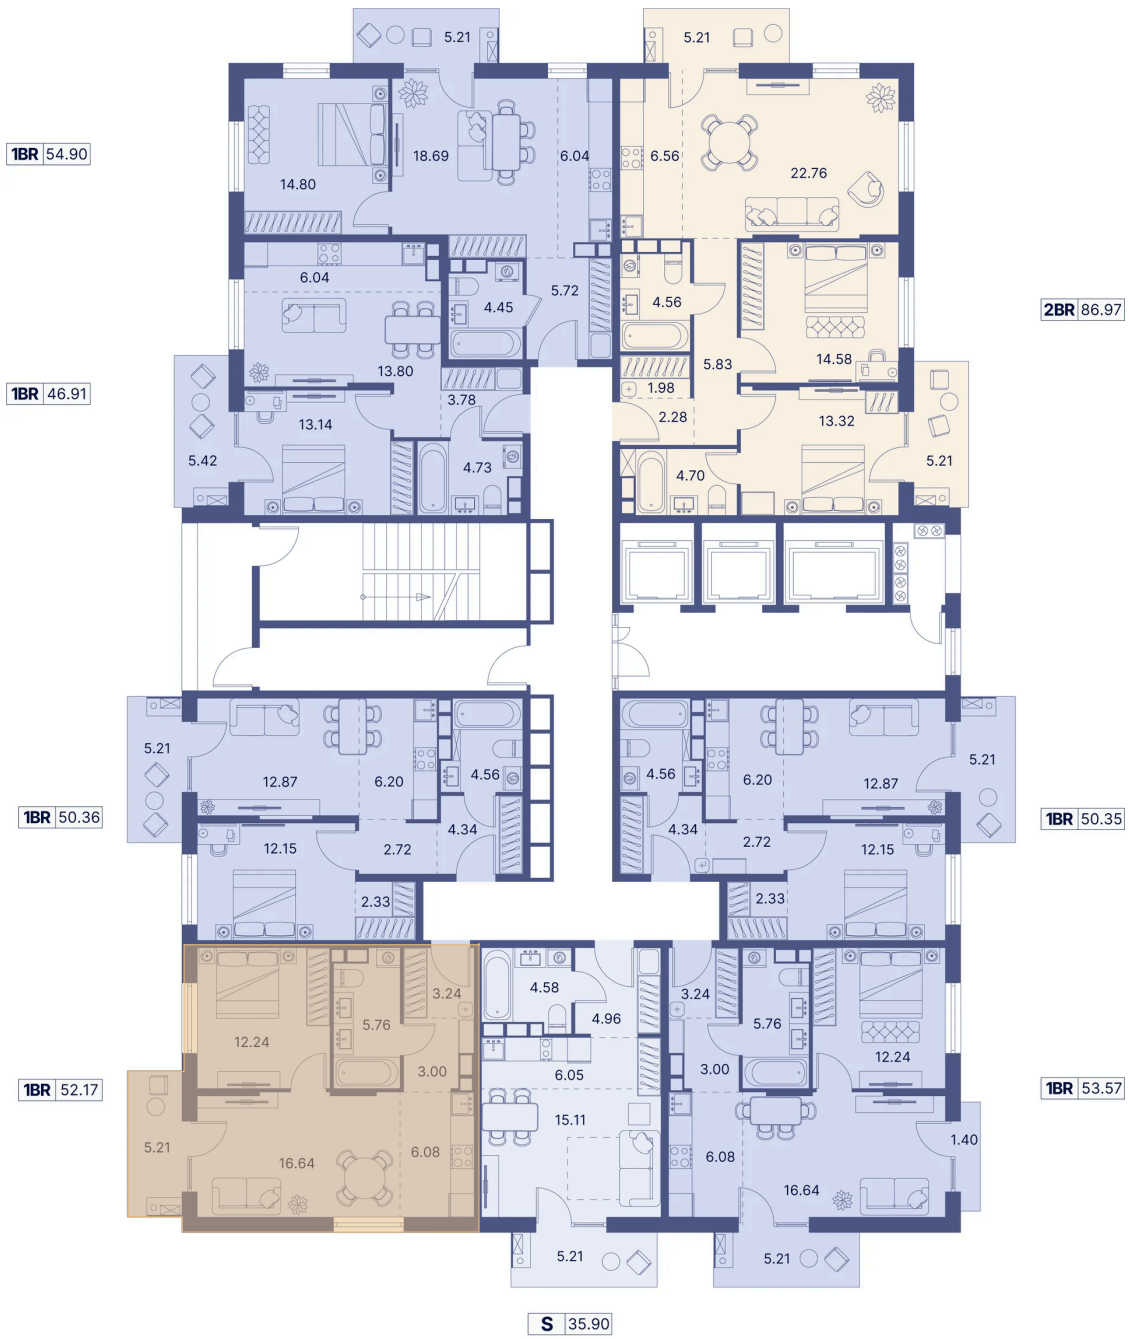

Номер: 34

# 1 комнатная 60.37 м<sup>2</sup>

Отсканируйте QR-код и  
смотрите на сайте  
portdazur.com

# На этаже 6

1 комнатная 60.37 м<sup>2</sup>

25.05.2026 08:04 (Мск)

Не является публичной офертой, цена может быть скорректирована.  
Информация взята с сайта «portdazur.com».