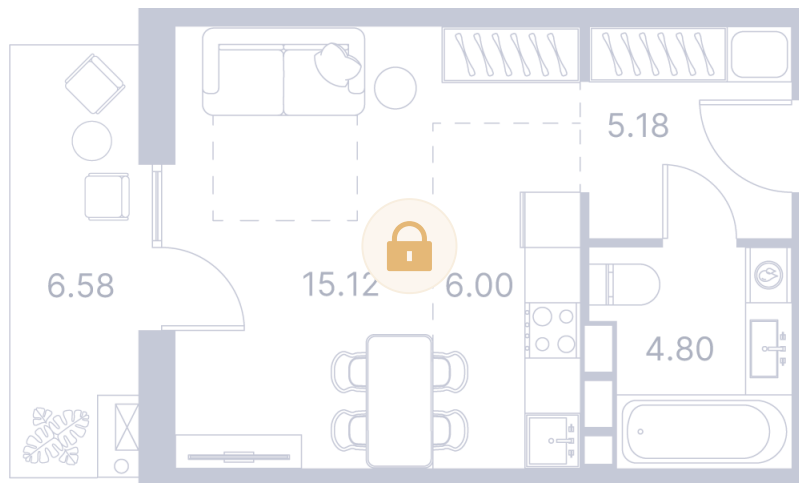

Номер: 159

Студия 43.05 м²

Отсканируйте QR-код и
смотрите на сайте
portdazur.com

140 100 руб.

Чистовая отделка

частично на море

Корпус	Дом 1	Этаж	10
Секция	2		

02.04.2026 06:35 (Мск)

Не является публичной офертой, цена может быть скорректирована. Информация взята с сайта «portdazur.com»

На этаже 10

Студия 43.05 м²

02.04.2026 06:35 (Мск)

Не является публичной офертой, цена может быть скорректирована. Информация взята с сайта «portdazur.com»