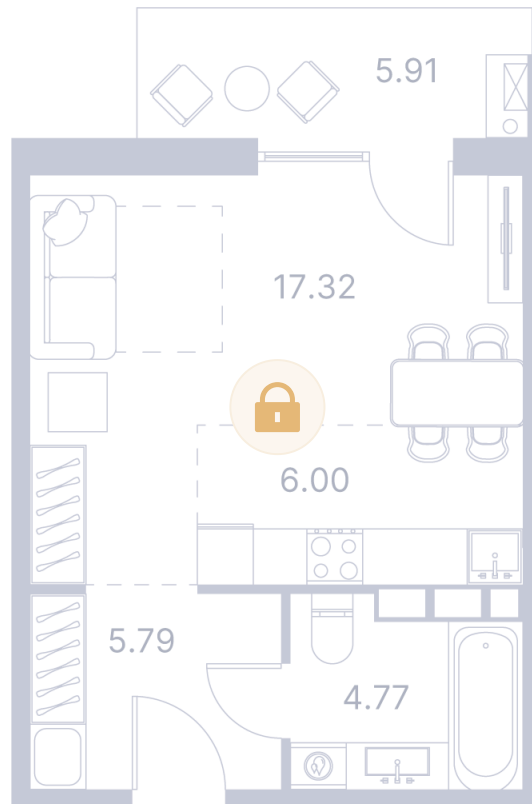

Номер: 300

Студия 45.62 м²

Отсканируйте QR-код и
смотрите на сайте
portdazur.com

Цена по запросу

Чистовая отделка

на Sea Breeze

Корпус	Дом 3	Этаж	4
Секция	6		

26.05.2026 03:34 (Мск)

Не является публичной офертой, цена может быть скорректирована.
Информация взята с сайта «portdazur.com».

На этаже 4

Студия 45.62 м²

26.05.2026 03:34 (Мск)

Не является публичной офертой, цена может быть скорректирована.
Информация взята с сайта «portdazur.com».