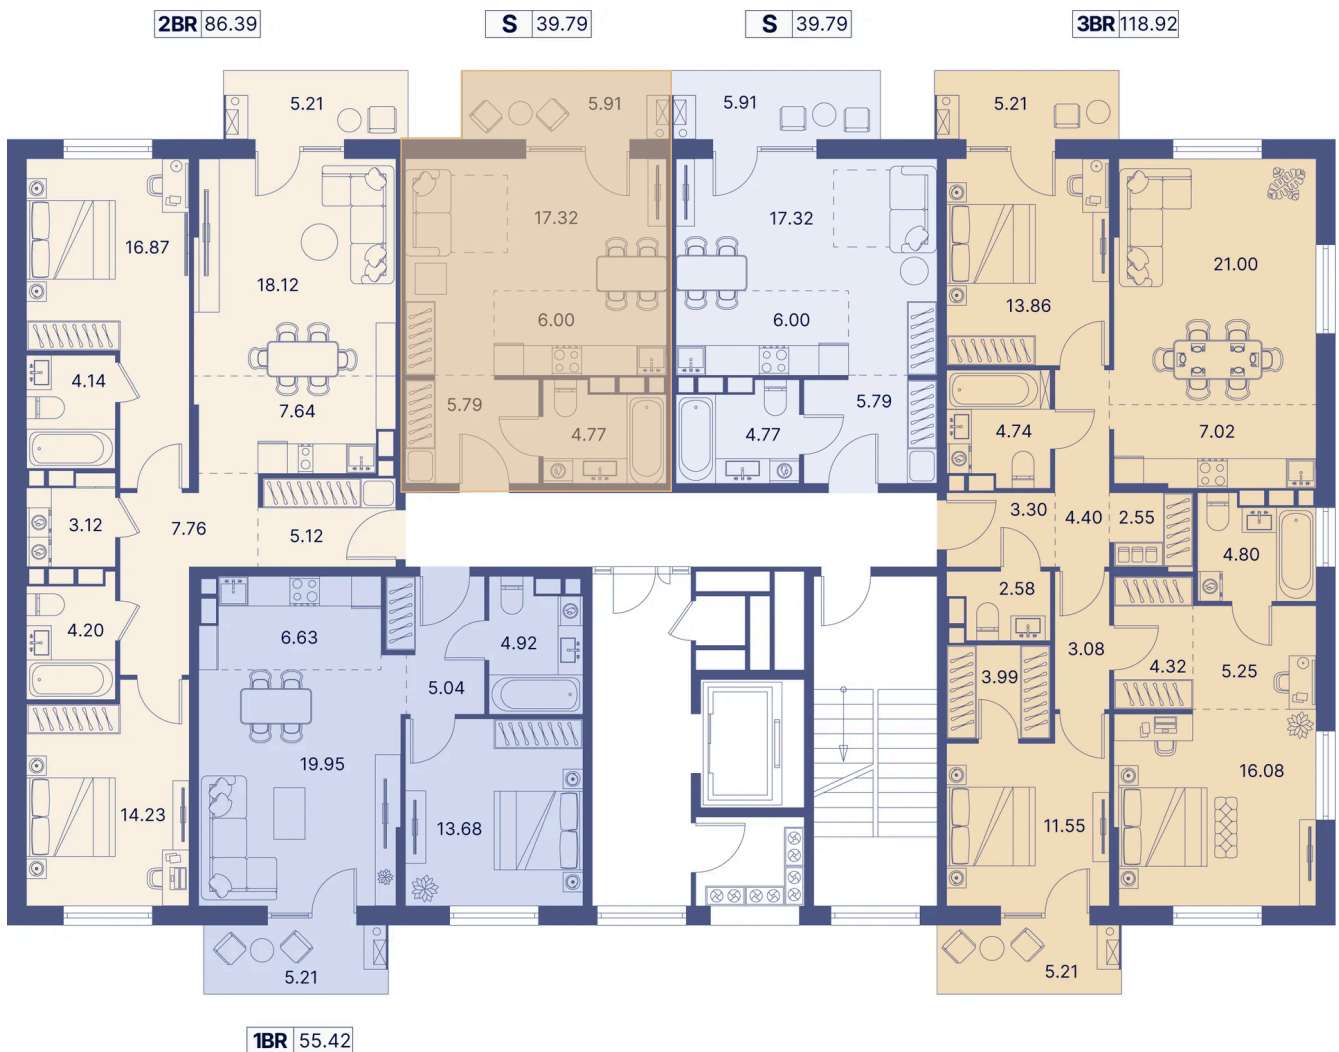

Номер: 300

Студия 45.62 м²

Отсканируйте QR-код и
смотрите на сайте
portdazur.com

Цена по запросу

Чистовая отделка

на Sea Breeze

Корпус	Дом 3	Этаж	4
Секция	6		

26.05.2026 03:34 (Мск)

Не является публичной офертой, цена может быть скорректирована.
Информация взята с сайта «portdazur.com».

На этаже 4

Студия 45.62 м²

26.05.2026 03:34 (Мск)

Не является публичной офертой, цена может быть скорректирована.
Информация взята с сайта «portdazur.com».