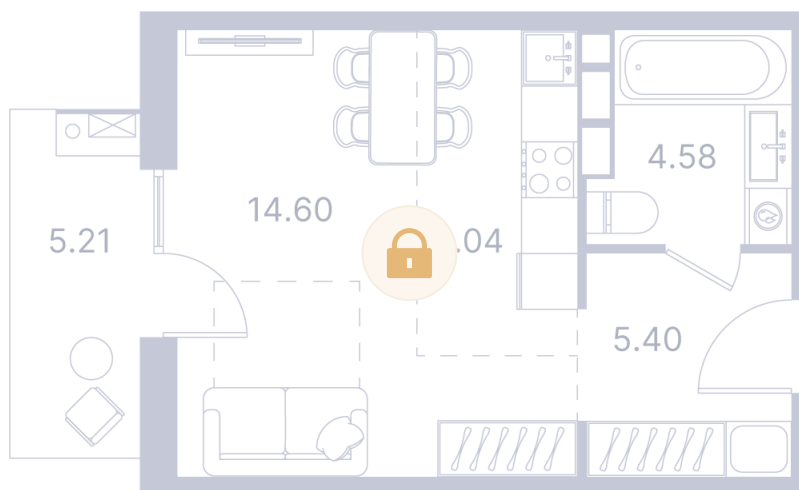

Номер: 449

Студия 42.19 м²

Отсканируйте QR-код и
смотрите на сайте
portdazur.com

Цена по запросу

Чистовая отделка

на бассейн

Корпус	Дом 1	Этаж	6
Секция	9		

28.05.2026 18:24 (Мск)

Не является публичной офертой, цена может быть скорректирована.
Информация взята с сайта «portdazur.com».

На этаже 6

Студия 42.19 м²

28.05.2026 18:24 (Мск)

Не является публичной офертой, цена может быть скорректирована.
Информация взята с сайта «portdazur.com».