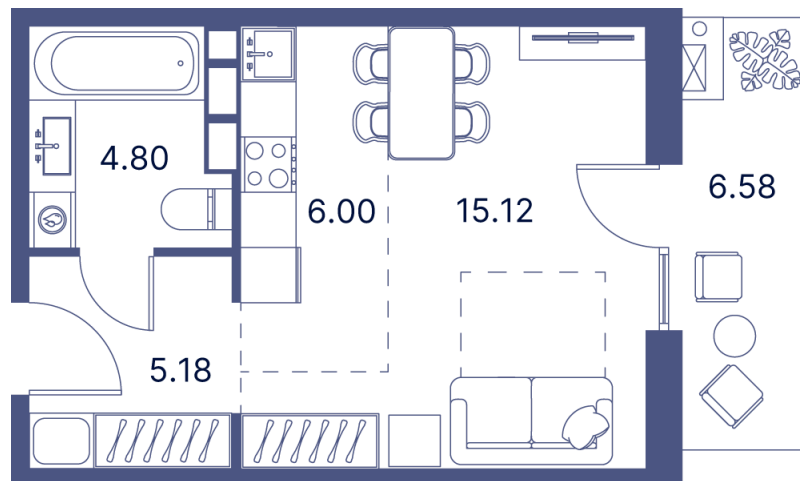

Номер: 478

Студия 42.55 м²

Отсканируйте QR-код и
смотрите на сайте
portdazur.com

120 104 руб.

Чистовая отделка

на Sea Breeze

Корпус	Дом 3	Этаж	8
Секция	9		

02.04.2026 14:43 (Мск)

Не является публичной офертой, цена может быть скорректирована. Информация взята с сайта «portdazur.com»

На этаже 8

Студия 42.55 м²

02.04.2026 14:43 (Мск)

Не является публичной офертой, цена может быть скорректирована. Информация взята с сайта «portdazur.com»