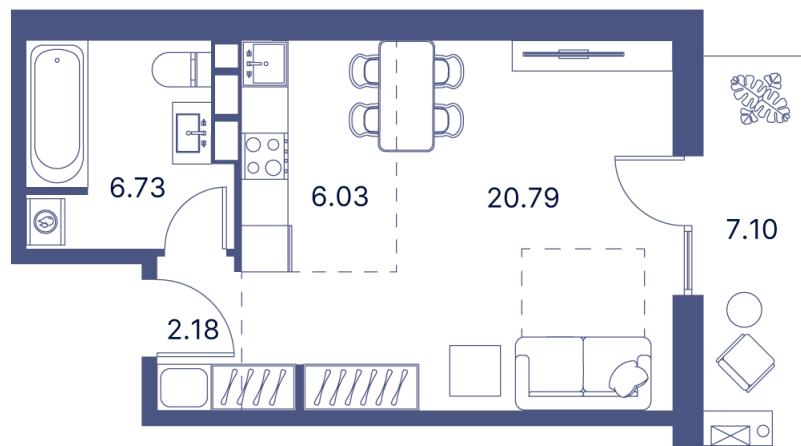

Номер: 465

Студия 52.5 м²

Отсканируйте QR-код и
смотрите на сайте
portdazur.com

Цена по запросу

Чистовая отделка

на Sea Breeze

| | | | |
|--------|-------|------|---|
| Корпус | Дом 3 | Этаж | 6 |
| Секция | 9 | | |

25.05.2026 09:06 (Мск)

Не является публичной офертой, цена может быть скорректирована.
Информация взята с сайта «portdazur.com».

На этаже 6

Студия 52.5 м²

25.05.2026 09:06 (Мск)

Не является публичной офертой, цена может быть скорректирована.
Информация взята с сайта «portdazur.com».