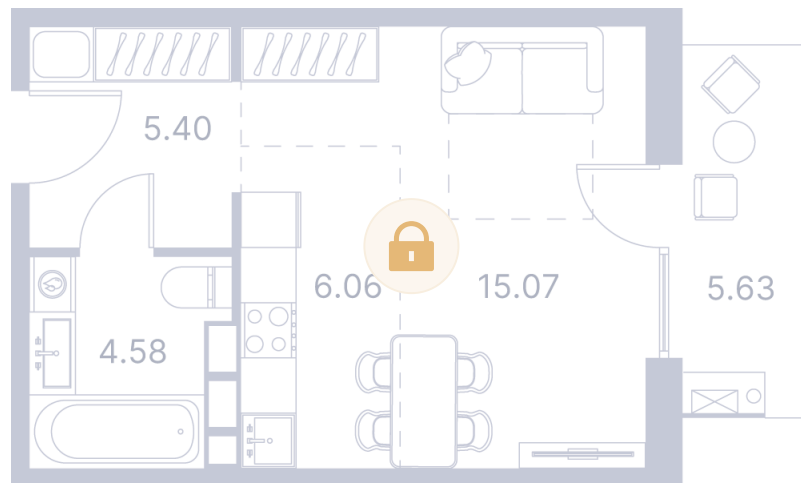

Номер: 335

Студия 42.57 м²

Отсканируйте QR-код и
смотрите на сайте
portdazur.com

Цена по запросу

Чистовая отделка

на Sea Breeze

Корпус	Дом 3	Этаж	4
Секция	7		

04.04.2026 12:15 (Мск)

Не является публичной офертой, цена может быть скорректирована. Информация взята с сайта «portdazur.com»

На этаже 4

Студия 42.57 м²

04.04.2026 12:15 (Мск)

Не является публичной офертой, цена может быть скорректирована. Информация взята с сайта «portdazur.com»