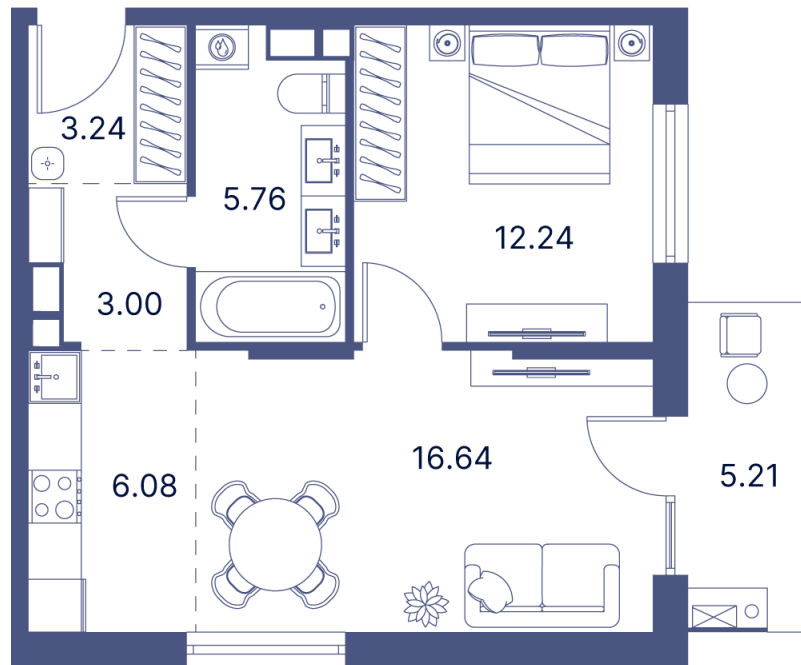

Номер: 34

1 комнатная 60.37 м²

Отсканируйте QR-код и
смотрите на сайте
portdazur.com

Цена по запросу

Чистовая отделка

на Sea Breeze

Корпус

Дом 10

Этаж

6

Секция

1

28.05.2026 18:30 (Мск)

Не является публичной офертой, цена может быть скорректирована.
Информация взята с сайта «portdazur.com».

На этаже 6

1 комнатная 60.37 м²