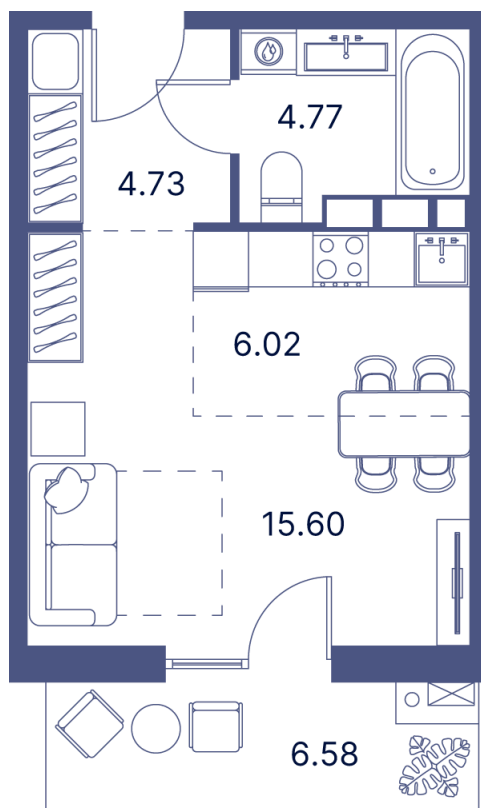

Номер: 25

Студия 43.05 м²

Отсканируйте QR-код и
смотрите на сайте
portdazur.com

Цена по запросу

Чистовая отделка

на Sea Breeze

| | | | |
|--------|-------|------|---|
| Корпус | Дом 3 | Этаж | 4 |
| Секция | 1 | | |

28.05.2026 20:35 (Мск)

Не является публичной офертой, цена может быть скорректирована.
Информация взята с сайта «portdazur.com».

На этаже 4

Студия 43.05 м²

28.05.2026 20:35 (Мск)

Не является публичной офертой, цена может быть скорректирована.
Информация взята с сайта «portdazur.com».