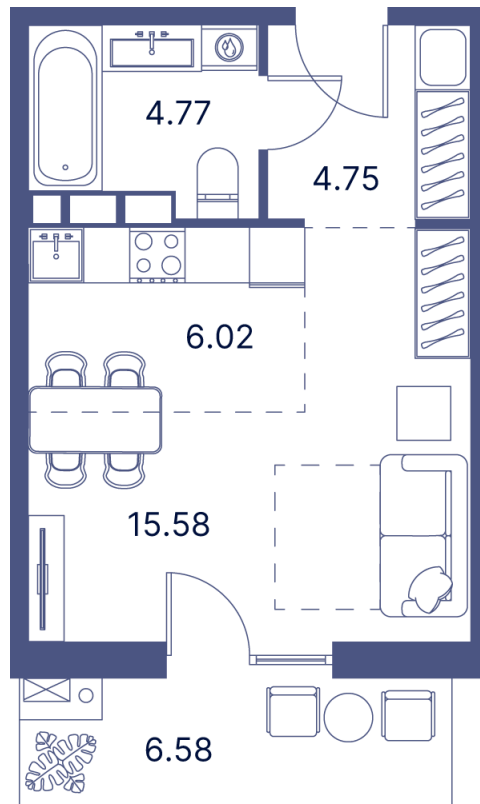

Номер: 66

Студия 43.05 м²

Отсканируйте QR-код и
смотрите на сайте
portdazur.com

124 114 руб.

Чистовая отделка

на Sea Breeze

Корпус

Дом 3

Этаж

10

Секция

1

02.04.2026 04:24 (Мск)

Не является публичной офертой, цена может быть скорректирована. Информация взята с сайта «portdazur.com»

На этаже 10

Студия 43.05 м²