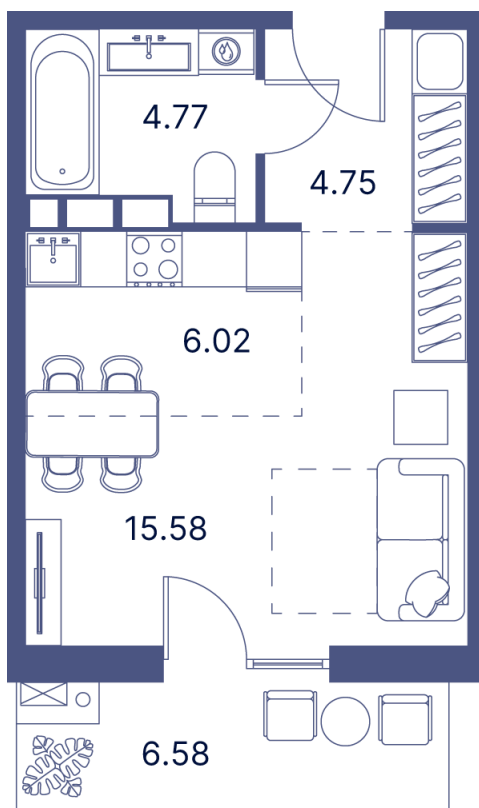

Номер: 66

Студия 43.05 м²

Отсканируйте QR-код и
смотрите на сайте
portdazur.com

Цена по запросу

Чистовая отделка

на Sea Breeze

Корпус	Дом 3	Этаж	10
Секция	1		

26.05.2026 07:09 (Мск)

Не является публичной офертой, цена может быть скорректирована.
Информация взята с сайта «portdazur.com».

На этаже 10

Студия 43.05 м²

26.05.2026 07:09 (Мск)

Не является публичной офертой, цена может быть скорректирована.
Информация взята с сайта «portdazur.com».