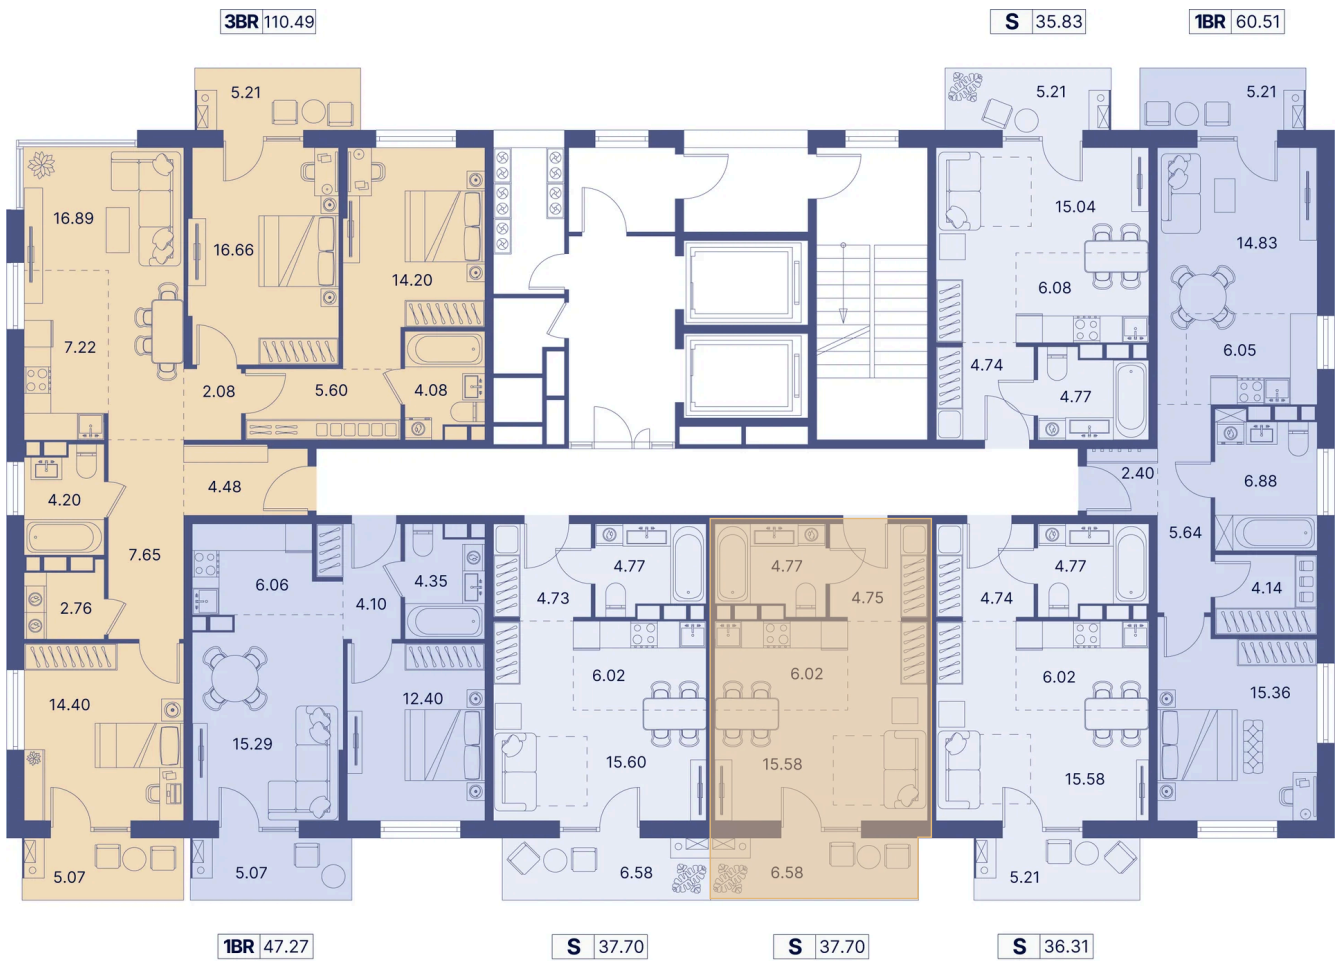

Номер: 66

Студия 43.05 м²

Отсканируйте QR-код и
смотрите на сайте
portdazur.com

Цена по запросу

Чистовая отделка

на Sea Breeze

Корпус	Дом 3	Этаж	10
Секция	1		

26.05.2026 07:09 (Мск)

Не является публичной офертой, цена может быть скорректирована.
Информация взята с сайта «portdazur.com».

На этаже 10

Студия 43.05 м²

26.05.2026 07:09 (Мск)

Не является публичной офертой, цена может быть скорректирована.
Информация взята с сайта «portdazur.com».