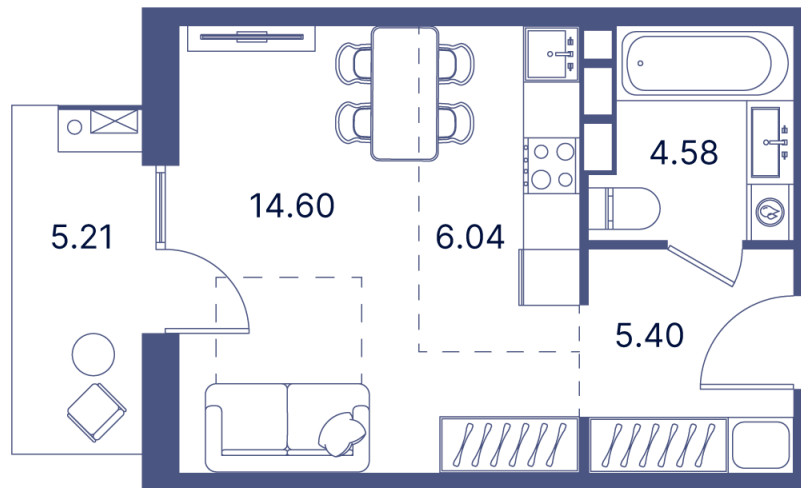

Номер: 246

Студия 42.9 м²

Отсканируйте QR-код и
смотрите на сайте
portdazur.com

Цена по запросу

Чистовая отделка

на бассейн

Корпус	Дом 2	Этаж	2
Секция	6		

25.05.2026 04:05 (Мск)

Не является публичной офертой, цена может быть скорректирована.
Информация взята с сайта «portdazur.com».

На этаже 2

Студия 42.9 м²

25.05.2026 04:05 (Мск)

Не является публичной офертой, цена может быть скорректирована.
Информация взята с сайта «portdazur.com».