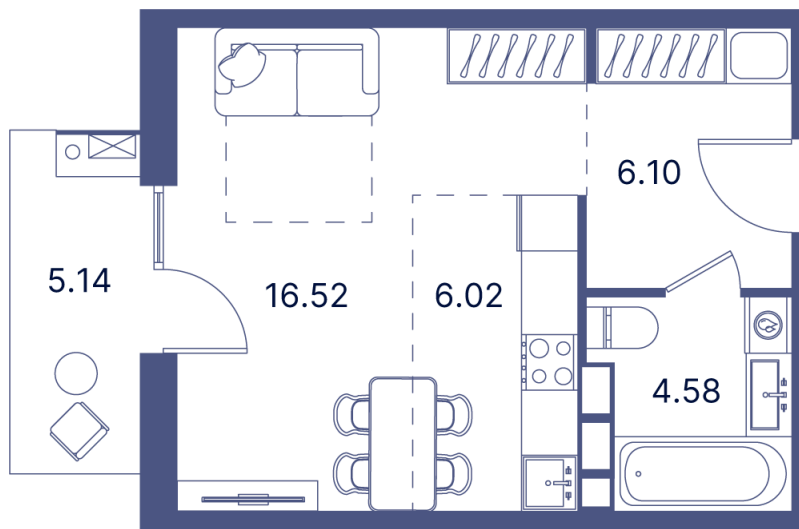

Номер: 253

Студия 44.78 м²

Отсканируйте QR-код и
смотрите на сайте
portdazur.com

Цена по запросу

Чистовая отделка

на бассейн

Корпус	Дом 2	Этаж	2
Секция	6		

25.05.2026 04:19 (Мск)

Не является публичной офертой, цена может быть скорректирована.
Информация взята с сайта «portdazur.com».

На этаже 2

Студия 44.78 м²

25.05.2026 04:19 (Мск)

Не является публичной офертой, цена может быть скорректирована.
Информация взята с сайта «portdazur.com».