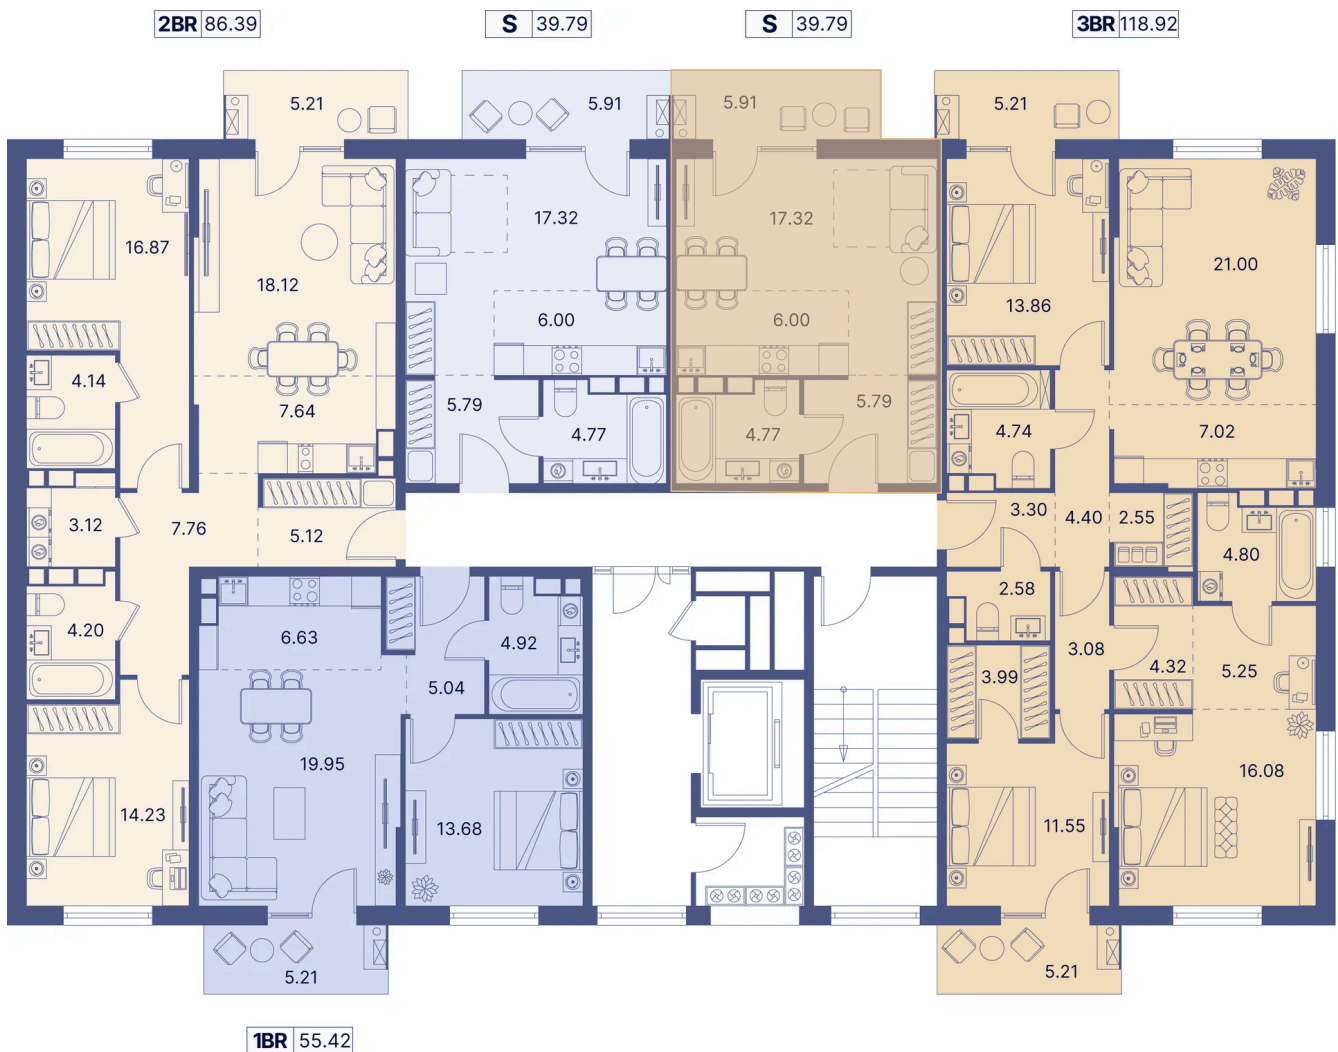

Номер: 291

Студия 45.86 м²

Отсканируйте QR-код и
смотрите на сайте
portdazur.com

Цена по запросу

Чистовая отделка

на Sea Breeze

Корпус	Дом 3	Этаж	2
Секция	6		

25.05.2026 08:55 (Мск)

Не является публичной офертой, цена может быть скорректирована.
Информация взята с сайта «portdazur.com».

На этаже 2

Студия 45.86 м²

25.05.2026 08:55 (Мск)

Не является публичной офертой, цена может быть скорректирована.
Информация взята с сайта «portdazur.com».