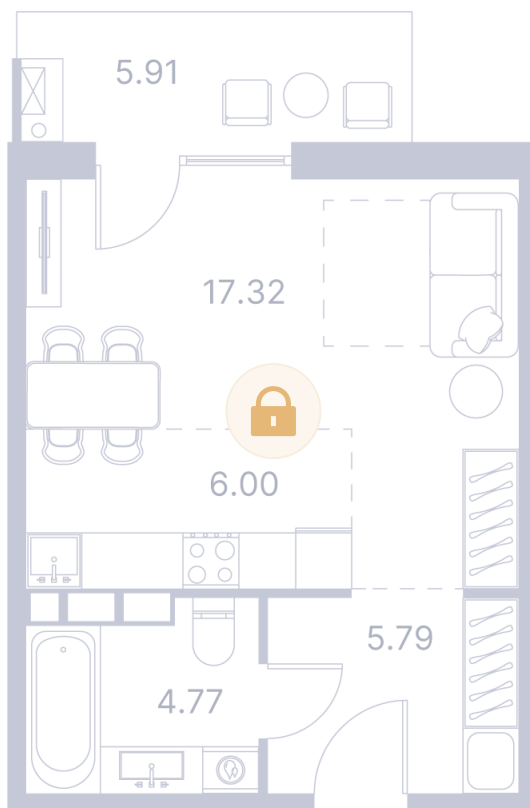

Номер: 291

Студия 45.86 м²

Отсканируйте QR-код и
смотрите на сайте
portdazur.com

Цена по запросу

Чистовая отделка

на Sea Breeze

Корпус	Дом 3	Этаж	2
Секция	6		

25.05.2026 08:55 (Мск)

Не является публичной офертой, цена может быть скорректирована.
Информация взята с сайта «portdazur.com».

На этаже 2

Студия 45.86 м²

25.05.2026 08:55 (Мск)

Не является публичной офертой, цена может быть скорректирована.
Информация взята с сайта «portdazur.com».