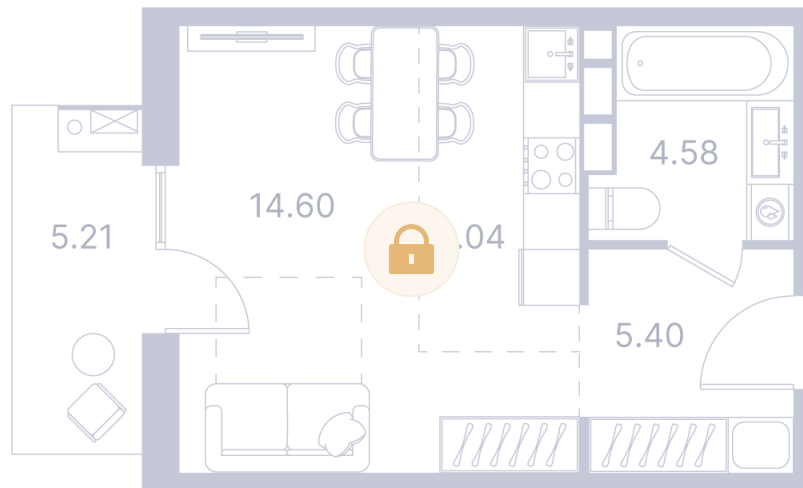

Номер: 441

Студия 42.9 м²

Отсканируйте QR-код и
смотрите на сайте
portdazur.com

Цена по запросу

Чистовая отделка

на бассейн

Корпус	Дом 1	Этаж	5
Секция	9		

26.05.2026 04:41 (Мск)

Не является публичной офертой, цена может быть скорректирована.
Информация взята с сайта «portdazur.com».

На этаже 5

Студия 42.9 м²

26.05.2026 04:41 (Мск)

Не является публичной офертой, цена может быть скорректирована.
Информация взята с сайта «portdazur.com».