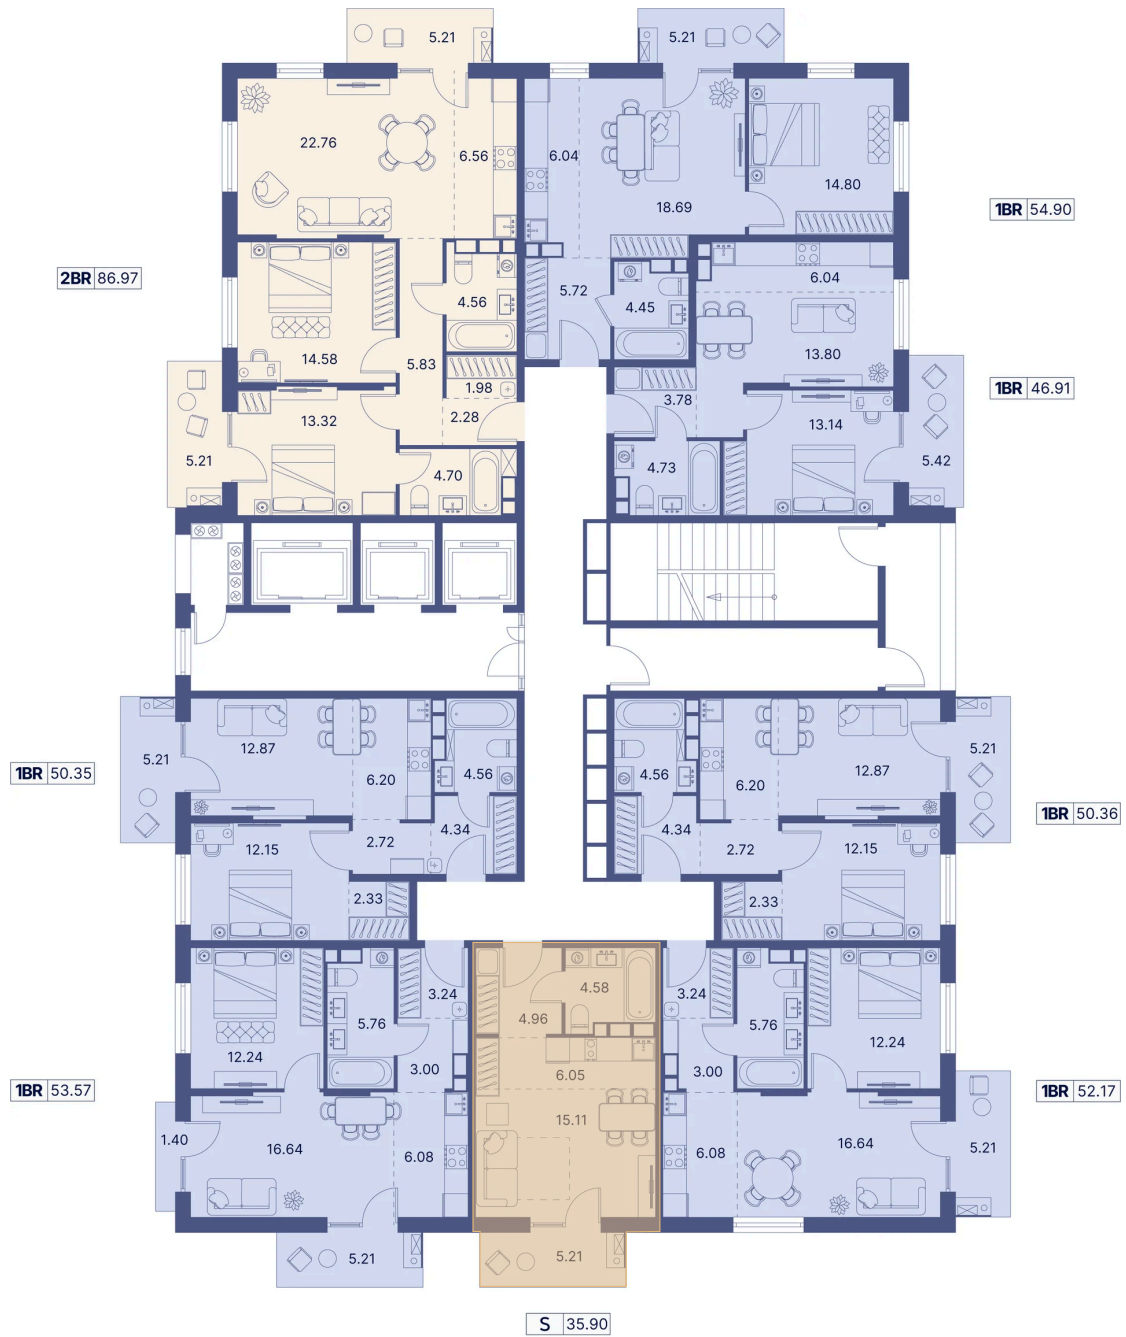

Номер: 11

Студия 40.66 м²

Отсканируйте QR-код и
смотрите на сайте
portdazur.com

Цена по запросу

Чистовая отделка

на Sea Breeze

Корпус	Дом 8	Этаж	3
Секция	1		

25.05.2026 09:18 (Мск)

Не является публичной офертой, цена может быть скорректирована.
Информация взята с сайта «portdazur.com».

На этаже 3

Студия 40.66 м²

25.05.2026 09:18 (Мск)

Не является публичной офертой, цена может быть скорректирована.
Информация взята с сайта «portdazur.com».