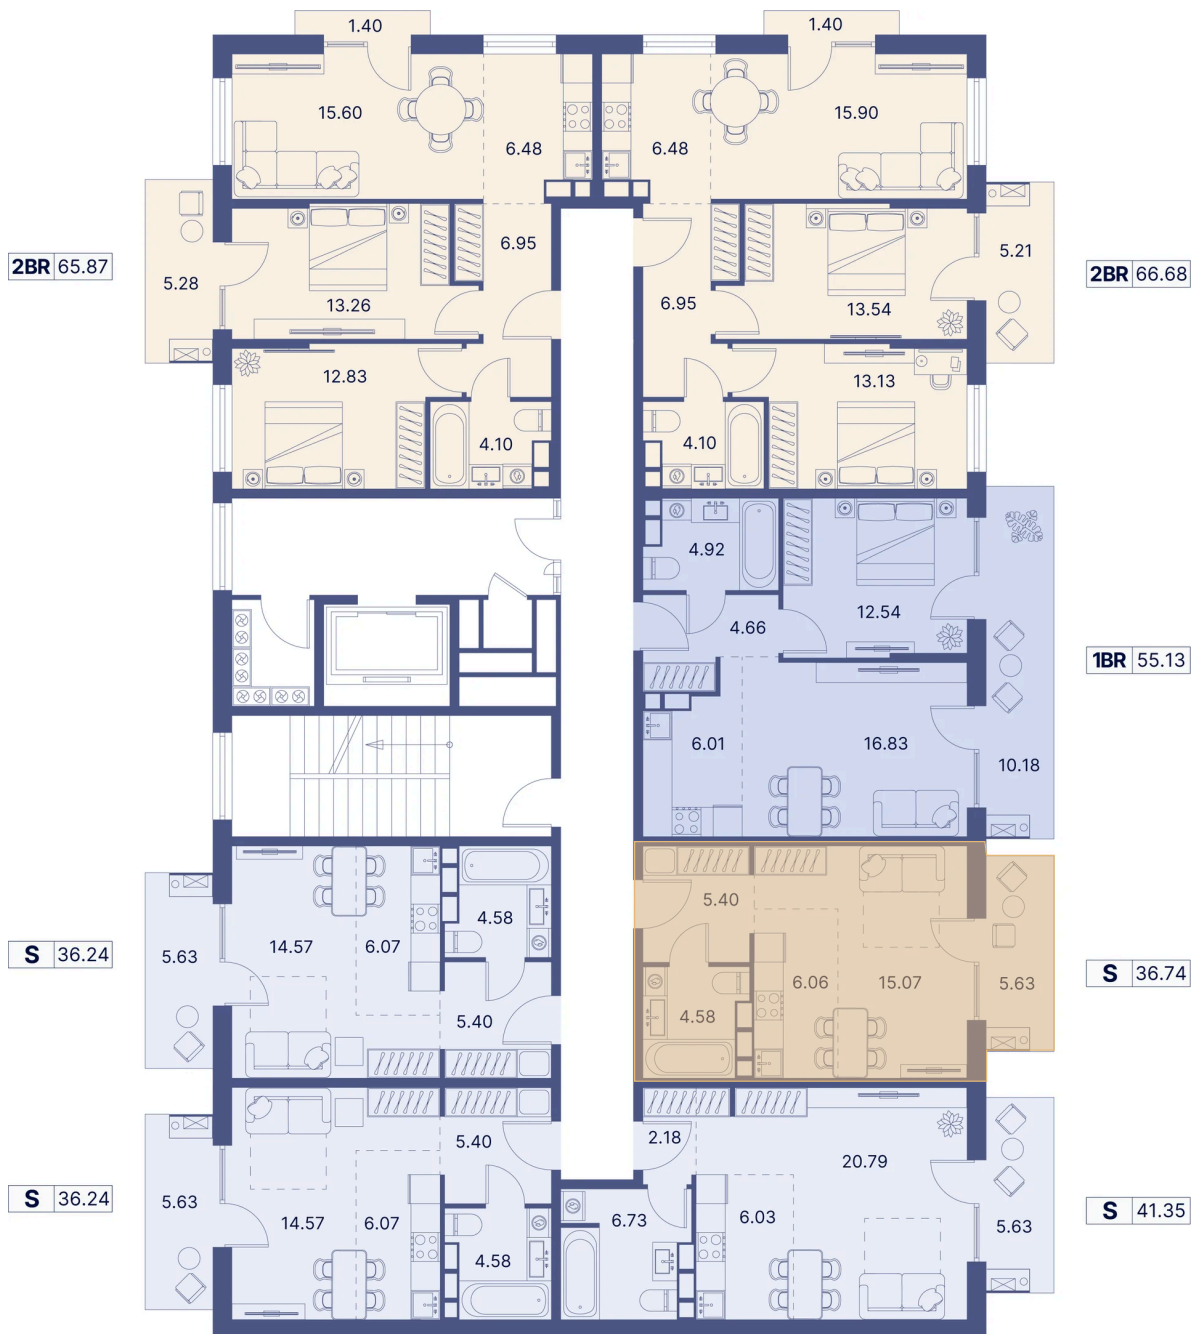

Номер: 372

Студия 42.21 м²

Отсканируйте QR-код и
смотрите на сайте
portdazur.com

Цена по запросу

Чистовая отделка

на бульвар

Корпус	Дом 1	Этаж	2
Секция	8		

25.05.2026 06:07 (Мск)

Не является публичной офертой, цена может быть скорректирована.
Информация взята с сайта «portdazur.com».

На этаже 2

Студия 42.21 м²

25.05.2026 06:07 (Мск)

Не является публичной офертой, цена может быть скорректирована.
Информация взята с сайта «portdazur.com».