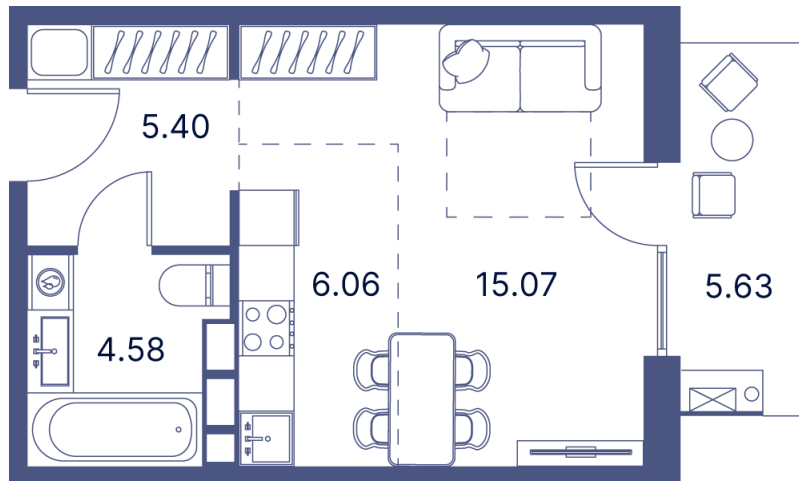

Номер: 372

Студия 42.21 м²

Отсканируйте QR-код и
смотрите на сайте
portdazur.com

116 738 руб.

Чистовая отделка

на бульвар

Корпус	Дом 1	Этаж	2
Секция	8		

02.04.2026 11:37 (Мск)

Не является публичной офертой, цена может быть скорректирована. Информация взята с сайта «portdazur.com»

На этаже 2

Студия 42.21 м²

02.04.2026 11:37 (Мск)

Не является публичной офертой, цена может быть скорректирована. Информация взята с сайта «portdazur.com»