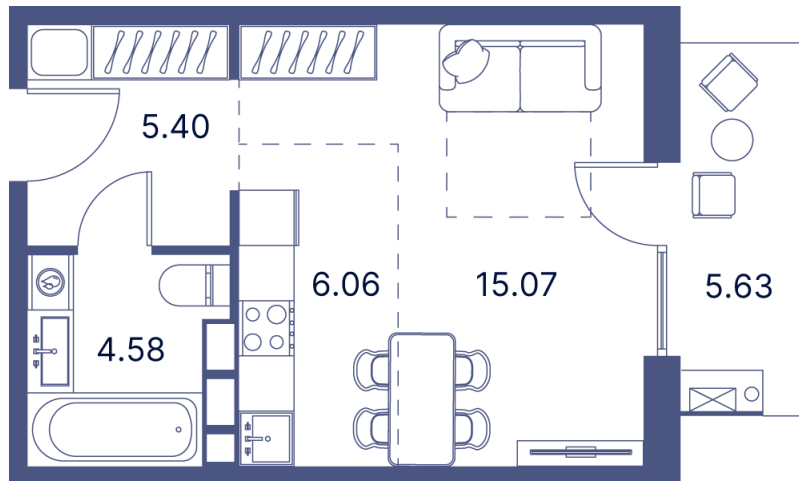

Номер: 372

Студия 42.21 м²

Отсканируйте QR-код и
смотрите на сайте
portdazur.com

Цена по запросу

Чистовая отделка

на бульвар

Корпус	Дом 1	Этаж	2
Секция	8		

25.05.2026 06:07 (Мск)

Не является публичной офертой, цена может быть скорректирована.
Информация взята с сайта «portdazur.com».

На этаже 2

Студия 42.21 м²

25.05.2026 06:07 (Мск)

Не является публичной офертой, цена может быть скорректирована.
Информация взята с сайта «portdazur.com».