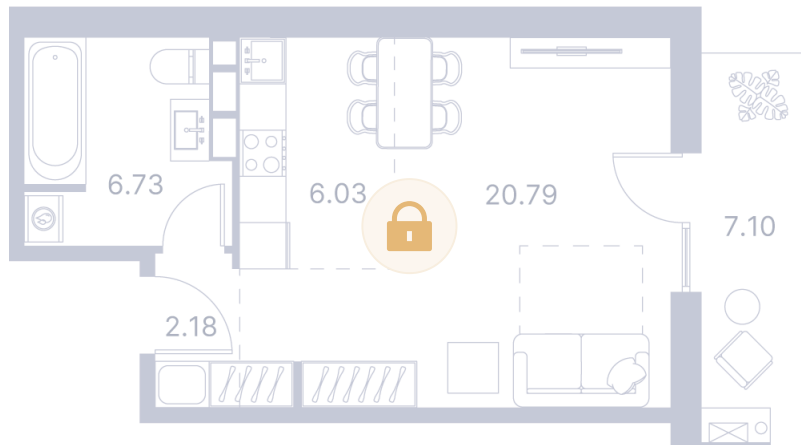

Номер: 516

Студия 52.5 м²

Отсканируйте QR-код и
смотрите на сайте
portdazur.com

Цена по запросу

Чистовая отделка

на бульвар

Корпус	Дом 1	Этаж	6
Секция	10		

26.05.2026 04:42 (Мск)

Не является публичной офертой, цена может быть скорректирована.
Информация взята с сайта «portdazur.com».

На этаже 6

Студия 52.5 м²

26.05.2026 04:42 (Мск)

Не является публичной офертой, цена может быть скорректирована.
Информация взята с сайта «portdazur.com».