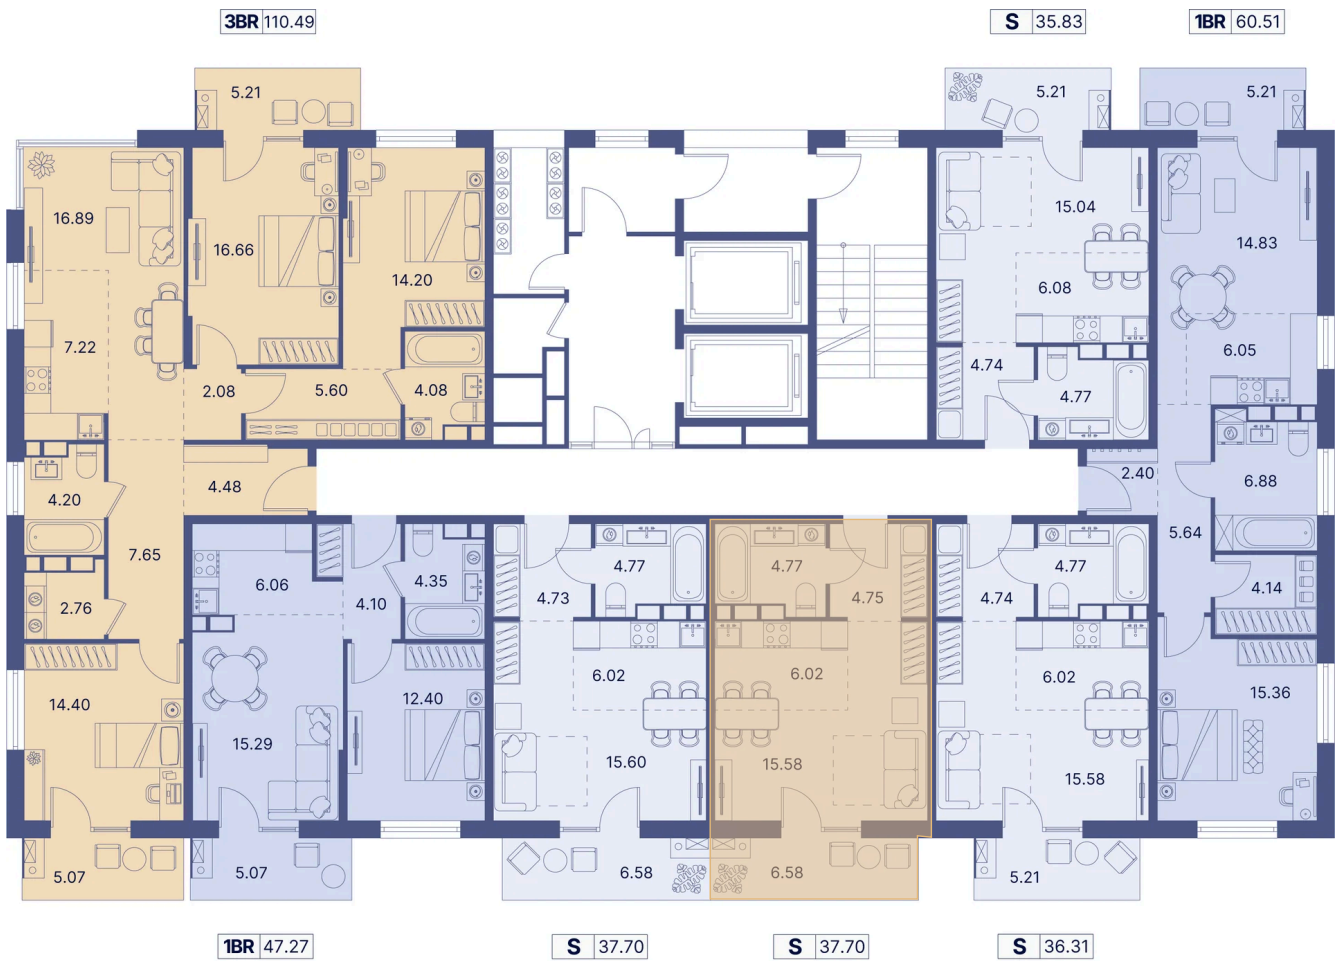

Номер: 620

Студия 43.05 м²

Отсканируйте QR-код и
смотрите на сайте
portdazur.com

124 114 руб.

Чистовая отделка

на Sea Breeze

Корпус	Дом 1	Этаж	11
Секция	11		

02.04.2026 08:24 (Мск)

Не является публичной офертой, цена может быть скорректирована. Информация взята с сайта «portdazur.com»

На этаже 11

Студия 43.05 м²

02.04.2026 08:24 (Мск)

Не является публичной офертой, цена может быть скорректирована. Информация взята с сайта «portdazur.com»