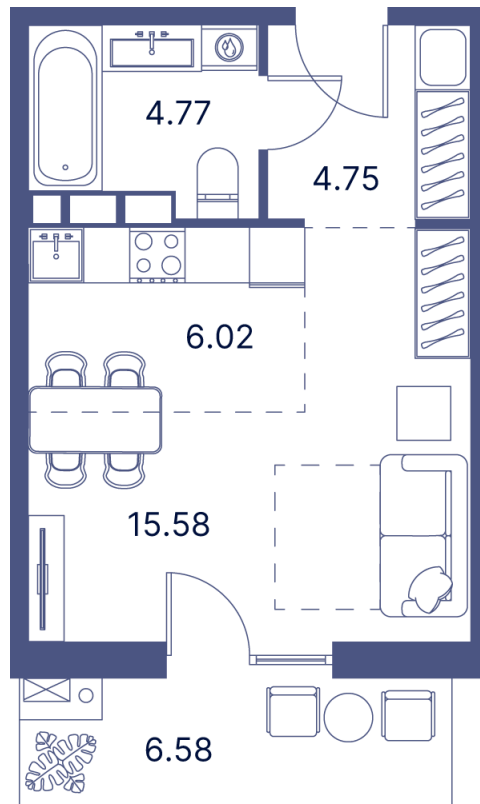

Номер: 620

Студия 43.05 м²

Отсканируйте QR-код и
смотрите на сайте
portdazur.com

124 114 руб.

Чистовая отделка

на Sea Breeze

Корпус	Дом 1	Этаж	11
Секция	11		

02.04.2026 08:24 (Мск)

Не является публичной офертой, цена может быть скорректирована. Информация взята с сайта «portdazur.com»

На этаже 11

Студия 43.05 м²

02.04.2026 08:24 (Мск)

Не является публичной офертой, цена может быть скорректирована. Информация взята с сайта «portdazur.com»