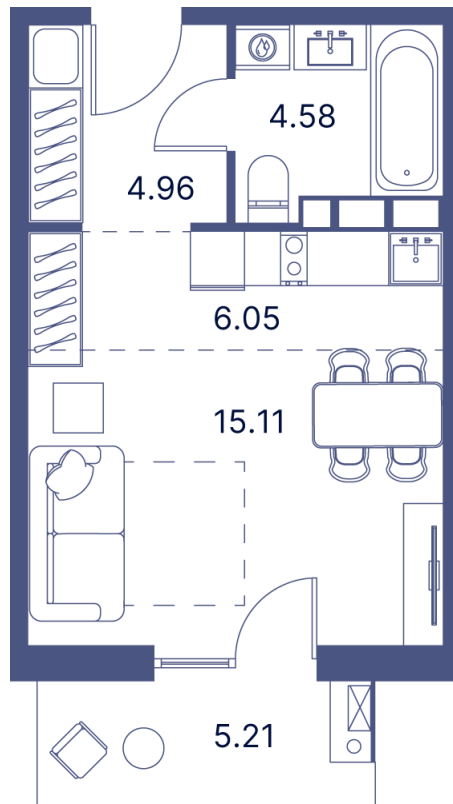

Номер: 19

Студия 40.66 м²

Отсканируйте QR-код и
смотрите на сайте
portdazur.com

Цена по запросу

Чистовая отделка

на Sea Breeze

Корпус	Дом 4	Этаж	4
Секция	1		

25.05.2026 14:22 (Мск)

Не является публичной офертой, цена может быть скорректирована.
Информация взята с сайта «portdazur.com».

На этаже 4

Студия 40.66 м²

25.05.2026 14:22 (Мск)

Не является публичной офертой, цена может быть скорректирована.
Информация взята с сайта «portdazur.com».