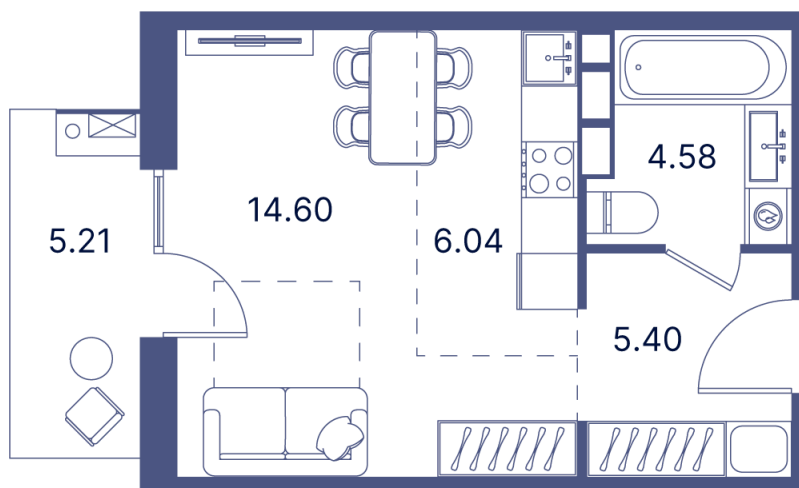

Номер: 406

Студия 42.19 м²

Отсканируйте QR-код и
смотрите на сайте
portdazur.com

Цена по запросу

Чистовая отделка

на бассейн

Корпус	Дом 3	Этаж	7
Секция	8		

25.05.2026 09:11 (Мск)

Не является публичной офертой, цена может быть скорректирована.
Информация взята с сайта «portdazur.com».

На этаже 7

Студия 42.19 м²

25.05.2026 09:11 (Мск)

Не является публичной офертой, цена может быть скорректирована.
Информация взята с сайта «portdazur.com».