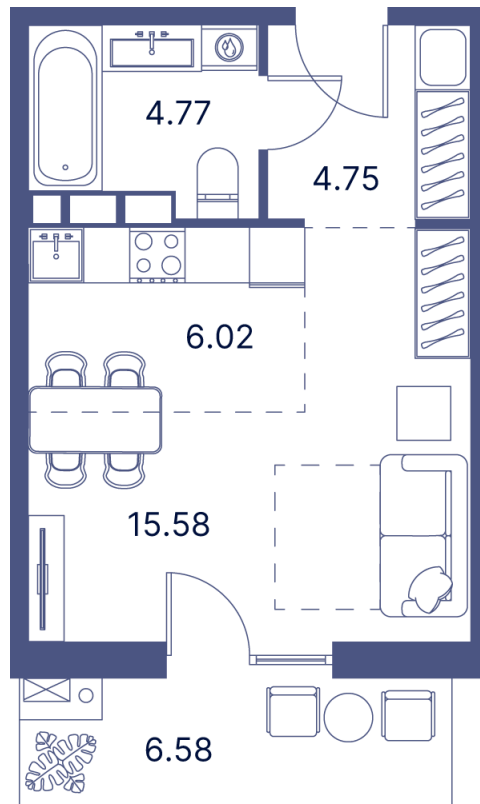

Номер: 557

Студия 43.05 м²

Отсканируйте QR-код и
смотрите на сайте
portdazur.com

Цена по запросу

Чистовая отделка

на Sea Breeze

Корпус	Дом 1	Этаж	2
Секция	11		

25.05.2026 05:26 (Мск)

Не является публичной офертой, цена может быть скорректирована.
Информация взята с сайта «portdazur.com».

На этаже 2

Студия 43.05 м²

25.05.2026 05:26 (Мск)

Не является публичной офертой, цена может быть скорректирована.
Информация взята с сайта «portdazur.com».