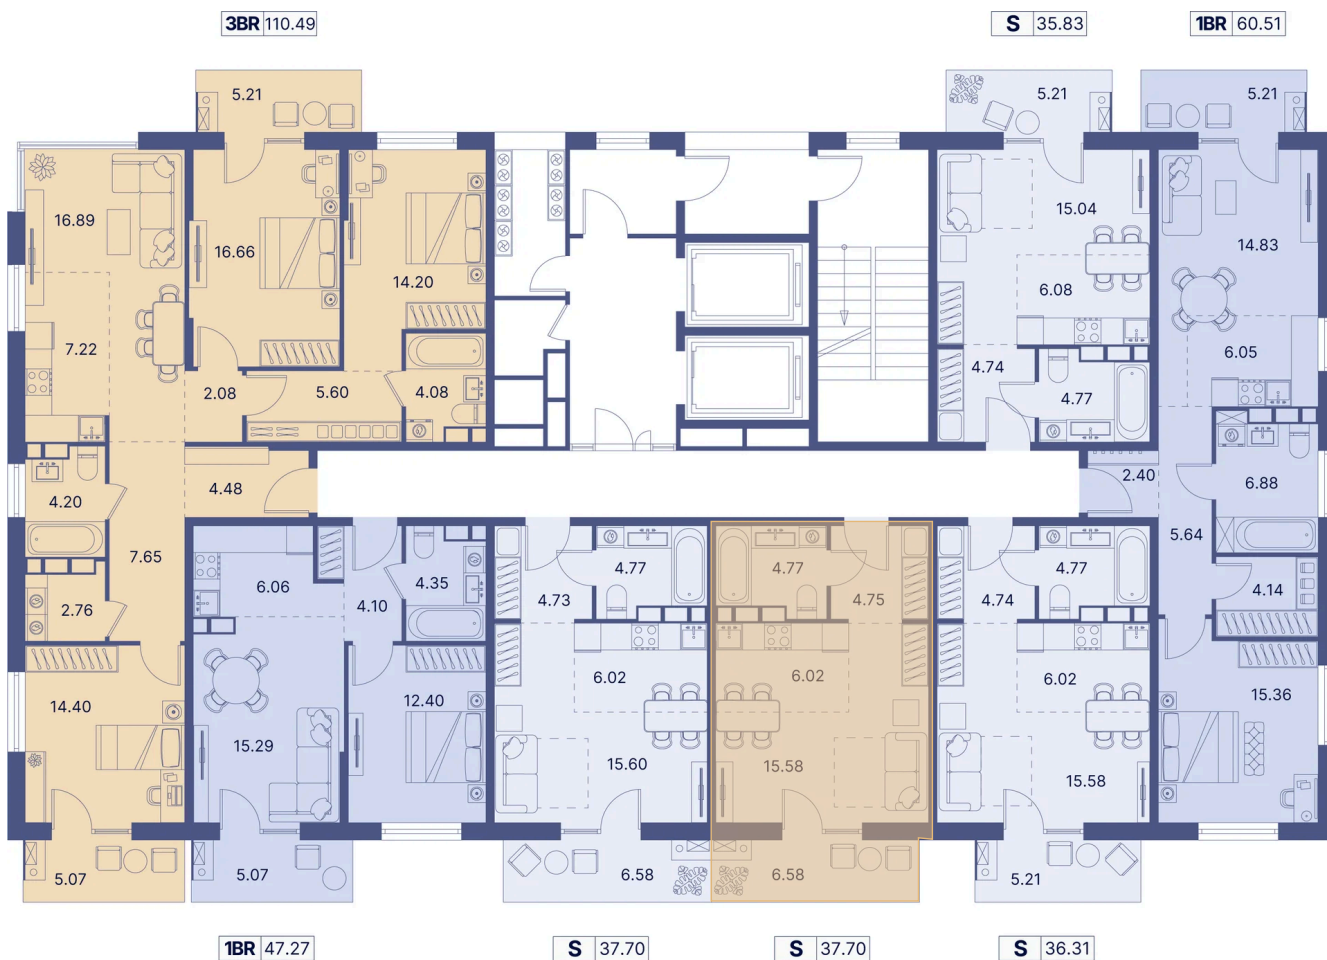

Номер: 557

Студия 43.05 м²

Отсканируйте QR-код и
смотрите на сайте
portdazur.com

Цена по запросу

Чистовая отделка

на Sea Breeze

Корпус	Дом 1	Этаж	2
Секция	11		

25.05.2026 05:26 (Мск)

Не является публичной офертой, цена может быть скорректирована.
Информация взята с сайта «portdazur.com».

На этаже 2

Студия 43.05 м²

25.05.2026 05:26 (Мск)

Не является публичной офертой, цена может быть скорректирована.
Информация взята с сайта «portdazur.com».