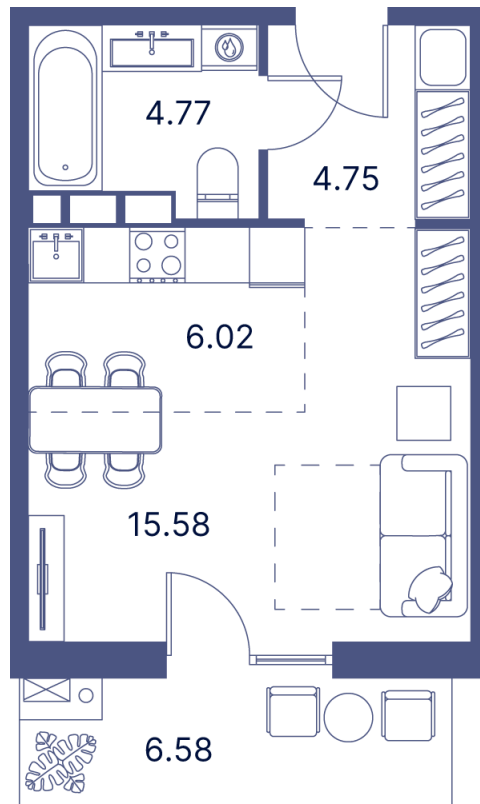

Номер: 557

Студия 43.05 м²

Отсканируйте QR-код и
смотрите на сайте
portdazur.com

119 017 руб.

Чистовая отделка

на Sea Breeze

Корпус

Дом 1

Этаж

2

Секция

11

02.04.2026 11:17 (Мск)

Не является публичной офертой, цена может быть скорректирована. Информация взята с сайта «portdazur.com»

На этаже 2

Студия 43.05 м²