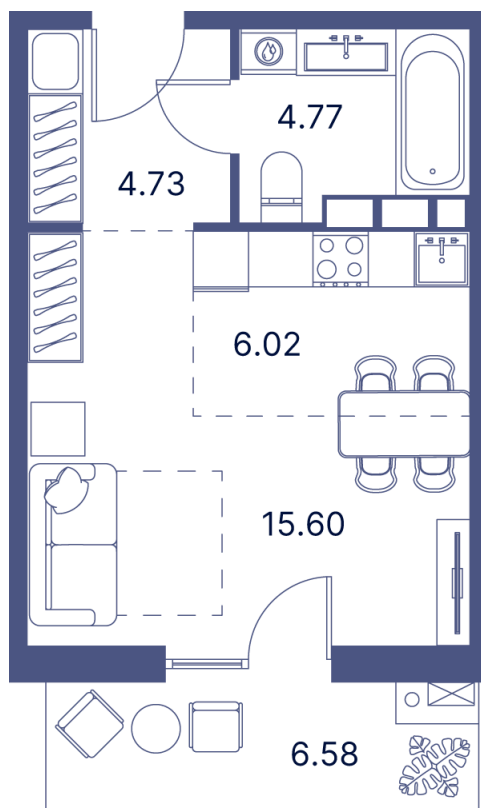

Номер: 53

Студия 43.05 м²

Отсканируйте QR-код и
смотрите на сайте
portdazur.com

Цена по запросу

Чистовая отделка

на Sea Breeze

Корпус

Дом 3

Этаж

8

Секция

1

25.05.2026 08:05 (Мск)

Не является публичной офертой, цена может быть скорректирована.
Информация взята с сайта «portdazur.com».

На этаже 8

Студия 43.05 м²