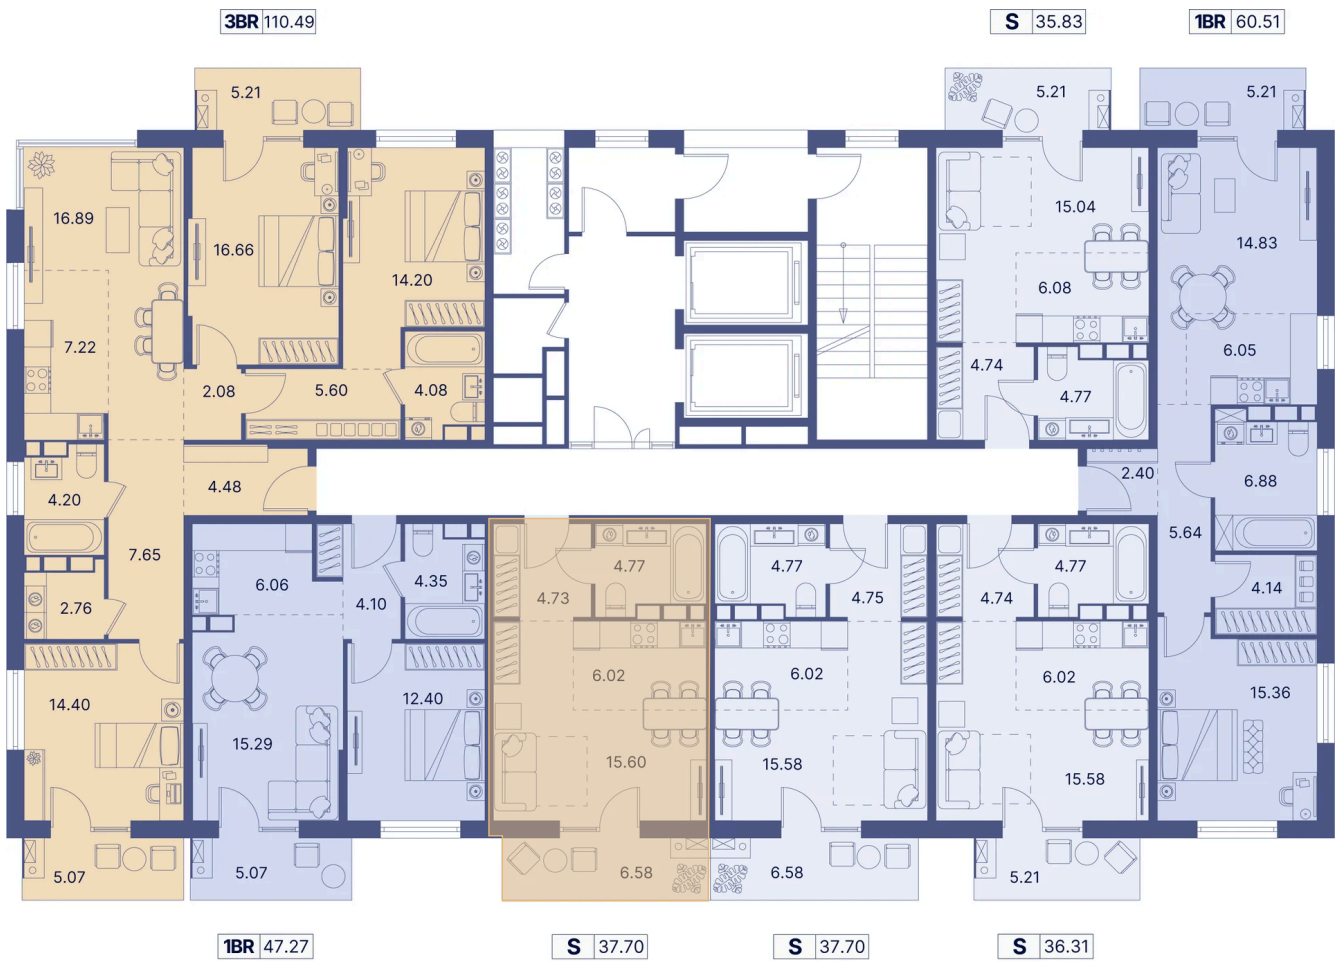

Номер: 53

Студия 43.05 м²

Отсканируйте QR-код и
смотрите на сайте
portdazur.com

Цена по запросу

Чистовая отделка

на Sea Breeze

Корпус

Дом 3

Этаж

8

Секция

1

25.05.2026 08:05 (Мск)

Не является публичной офертой, цена может быть скорректирована.
Информация взята с сайта «portdazur.com».

На этаже 8

Студия 43.05 м²