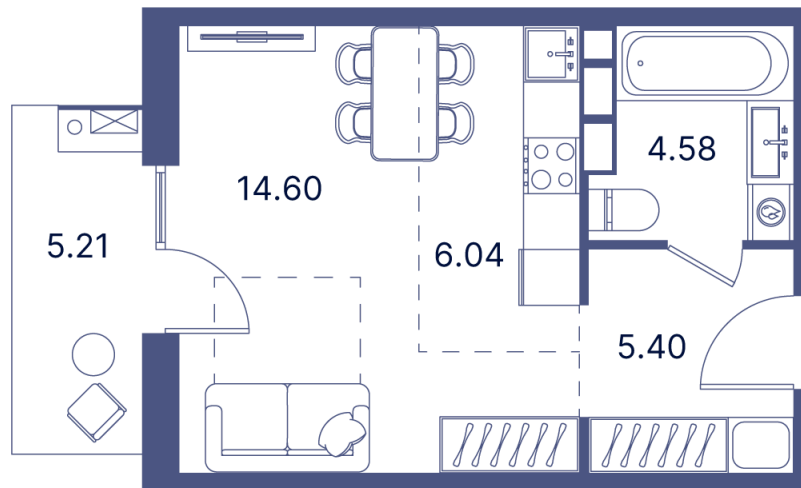

Номер: 422

Отсканируйте QR-код и
смотрите на сайте
portdazur.com

Студия 42.01 м²

123 518 руб.

Чистовая отделка

на бассейн

Корпус	Дом 3	Этаж	9
Секция	8		

02.04.2026 10:02 (Мск)

Не является публичной офертой, цена может быть скорректирована. Информация взята с сайта «portdazur.com»