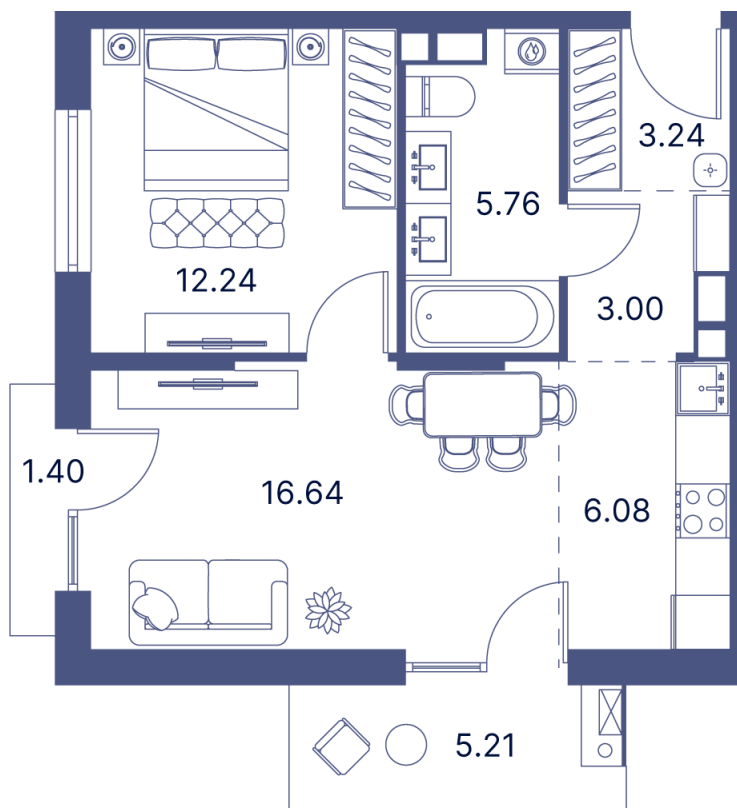

Номер: 68

Отсканируйте QR-код и
смотрите на сайте
portdazur.com

1 комнатная 60.37 м²

Цена по запросу

Чистовая отделка

на Sea Breeze

Корпус

Дом 4

Этаж

10

Секция

1

28.05.2026 19:20 (Мск)

Не является публичной офертой, цена может быть скорректирована.
Информация взята с сайта «portdazur.com».

На этаже 10

1 комнатная 60.37 м²