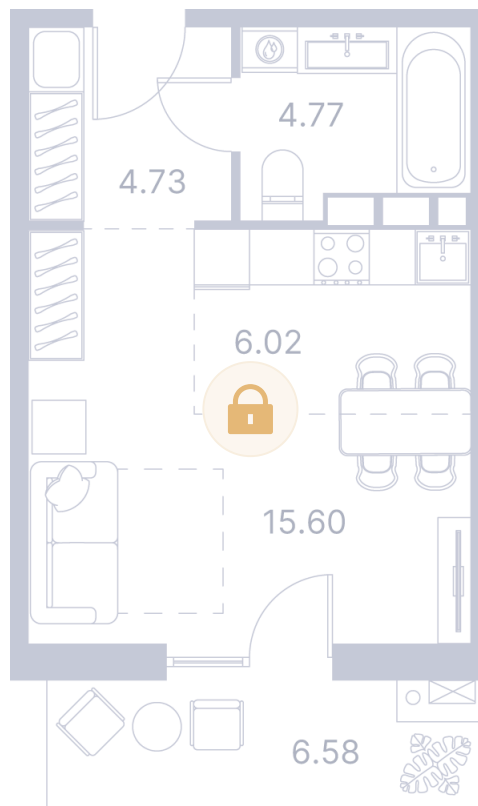

Номер: 607

Студия 43.05 м²

Отсканируйте QR-код и
смотрите на сайте
portdazur.com

100 854 руб.

Чистовая отделка

на Sea Breeze

Корпус	Дом 1	Этаж	9
Секция	11		

02.04.2026 07:48 (Мск)

Не является публичной офертой, цена может быть скорректирована. Информация взята с сайта «portdazur.com»

На этаже 9

Студия 43.05 м²

02.04.2026 07:48 (Мск)

Не является публичной офертой, цена может быть скорректирована. Информация взята с сайта «portdazur.com»