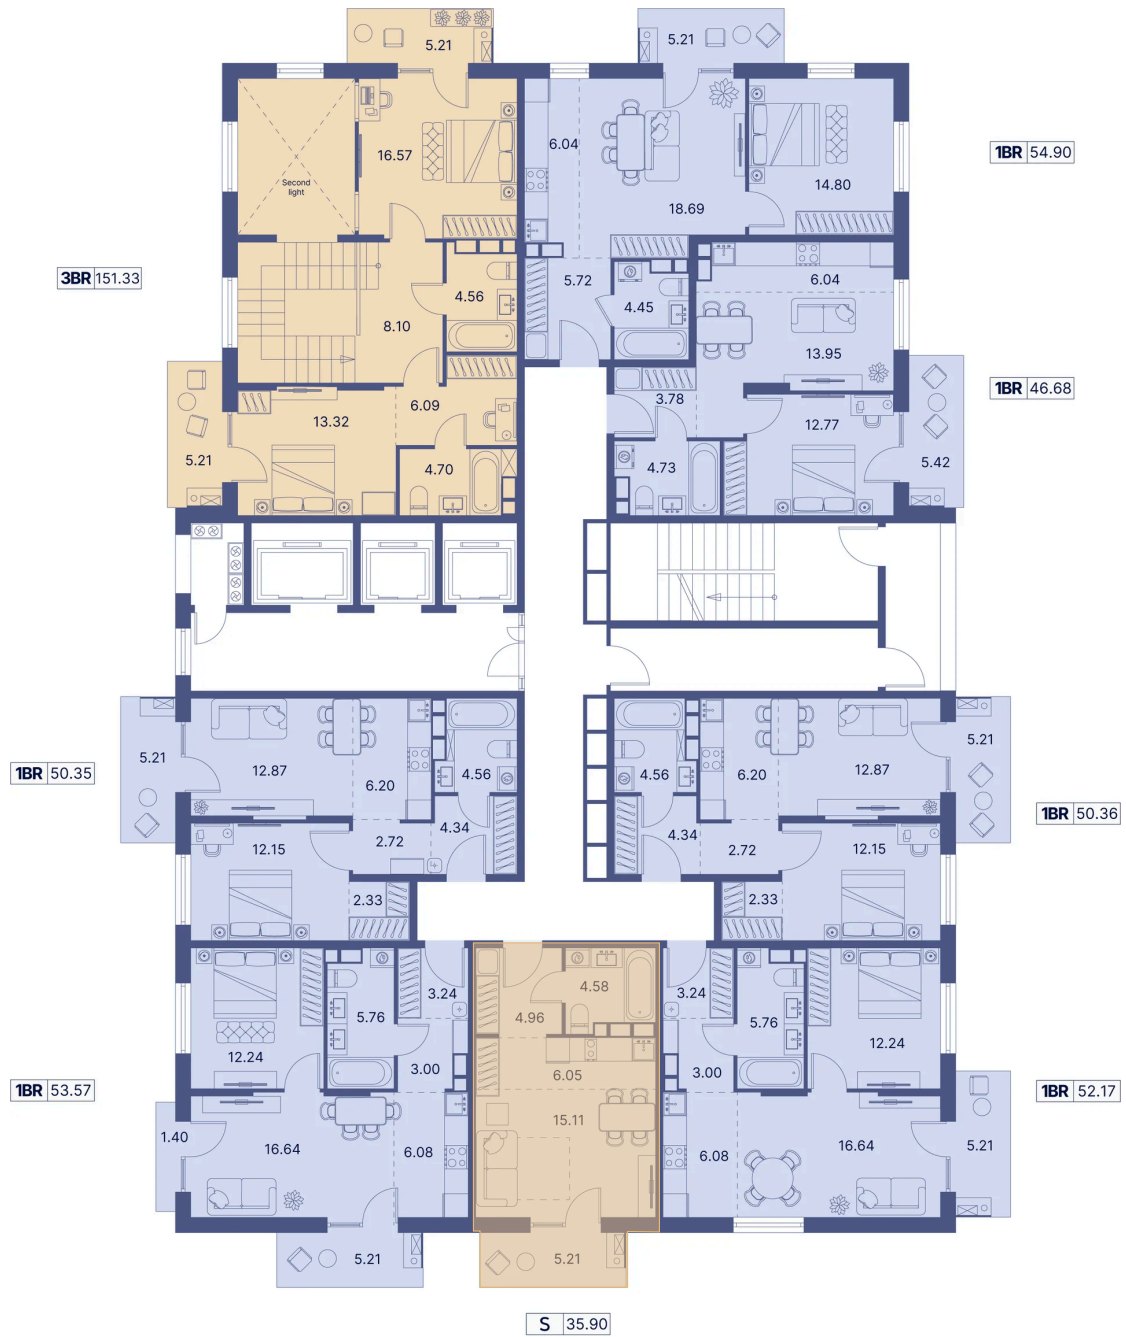

Номер: 107

Студия 40.66 м²

Отсканируйте QR-код и
смотрите на сайте
portdazur.com

Цена по запросу

Чистовая отделка

на Sea Breeze

Корпус	Дом 10	Этаж	15
Секция	1		

25.05.2026 08:15 (Мск)

Не является публичной офертой, цена может быть скорректирована.
Информация взята с сайта «portdazur.com».

На этаже 15

Студия 40.66 м²

25.05.2026 08:15 (Мск)

Не является публичной офертой, цена может быть скорректирована.
Информация взята с сайта «portdazur.com».