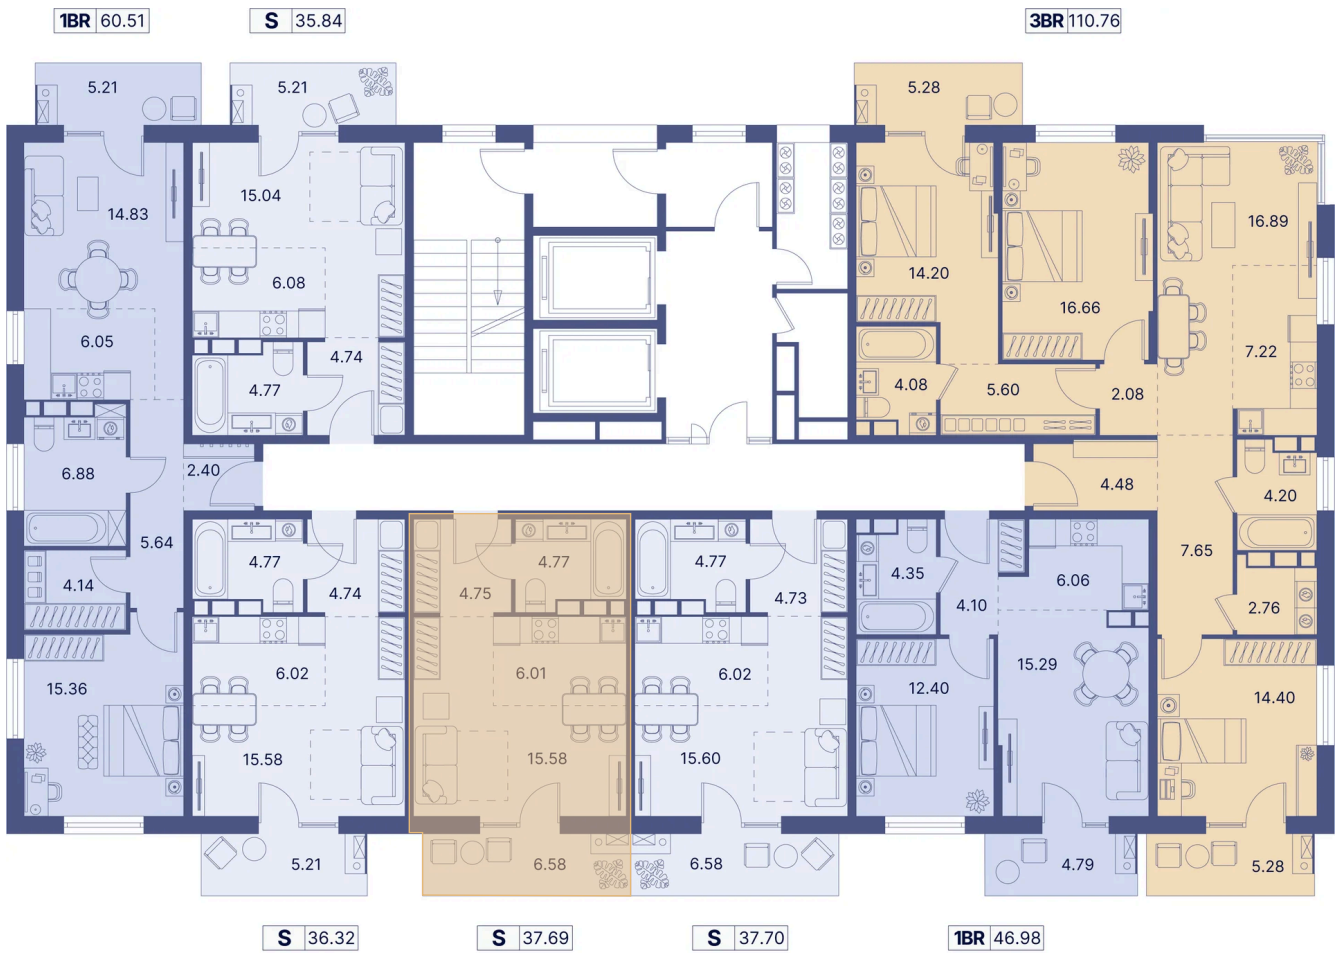

Номер: 53

Студия 43.05 м²

Отсканируйте QR-код и
смотрите на сайте
portdazur.com

Цена по запросу

Чистовая отделка

на Sea Breeze

Корпус	Дом 1	Этаж	8
Секция	1		

25.05.2026 06:06 (Мск)

Не является публичной офертой, цена может быть скорректирована.
Информация взята с сайта «portdazur.com».

На этаже 8

Студия 43.05 м²

25.05.2026 06:06 (Мск)

Не является публичной офертой, цена может быть скорректирована.
Информация взята с сайта «portdazur.com».