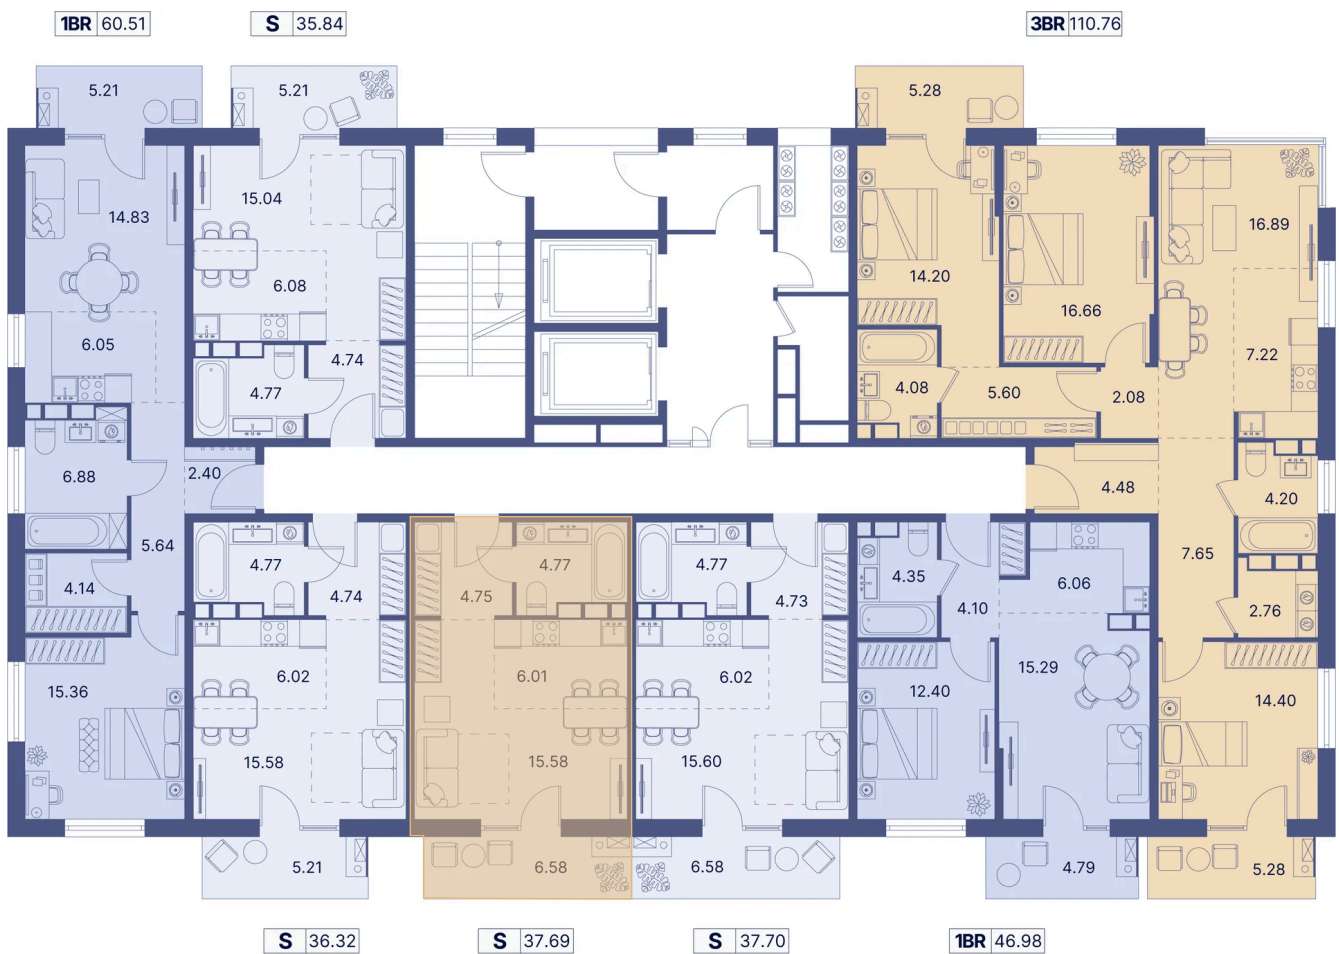

Номер: 53

Студия 43.05 м²

Отсканируйте QR-код и
смотрите на сайте
portdazur.com

121 515 руб.

Чистовая отделка

на Sea Breeze

Корпус

Дом 1

Этаж

8

Секция

1

02.04.2026 11:41 (Мск)

Не является публичной офертой, цена может быть скорректирована. Информация взята с сайта «portdazur.com»

На этаже 8

Студия 43.05 м²