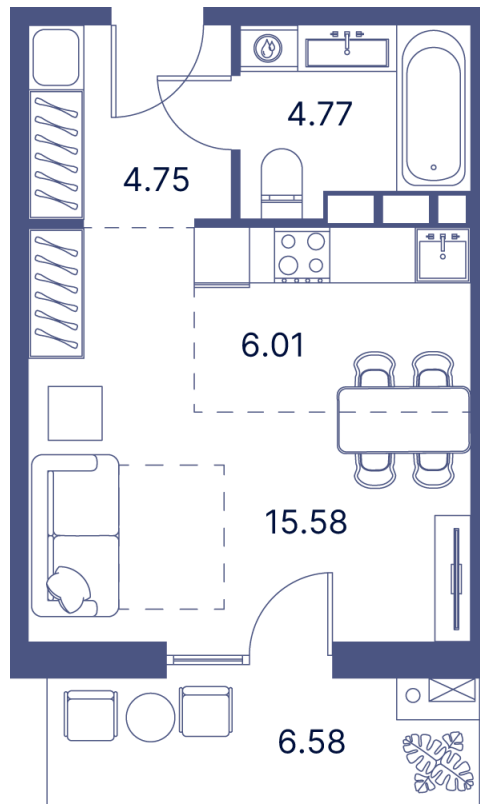

Номер: 53

Студия 43.05 м²

Отсканируйте QR-код и
смотрите на сайте
portdazur.com

Цена по запросу

Чистовая отделка

на Sea Breeze

Корпус	Дом 1	Этаж	8
Секция	1		

25.05.2026 06:06 (Мск)

Не является публичной офертой, цена может быть скорректирована.
Информация взята с сайта «portdazur.com».

На этаже 8

Студия 43.05 м²

25.05.2026 06:06 (Мск)

Не является публичной офертой, цена может быть скорректирована.
Информация взята с сайта «portdazur.com».