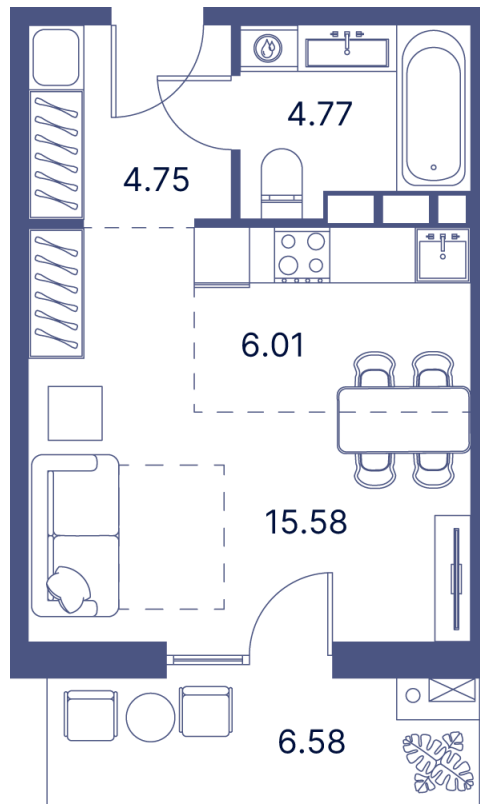

Номер: 53

Студия 43.05 м²

Отсканируйте QR-код и
смотрите на сайте
portdazur.com

121 515 руб.

Чистовая отделка

на Sea Breeze

Корпус

Дом 1

Этаж

8

Секция

1

02.04.2026 11:41 (Мск)

Не является публичной офертой, цена может быть скорректирована. Информация взята с сайта «portdazur.com»

На этаже 8

Студия 43.05 м²