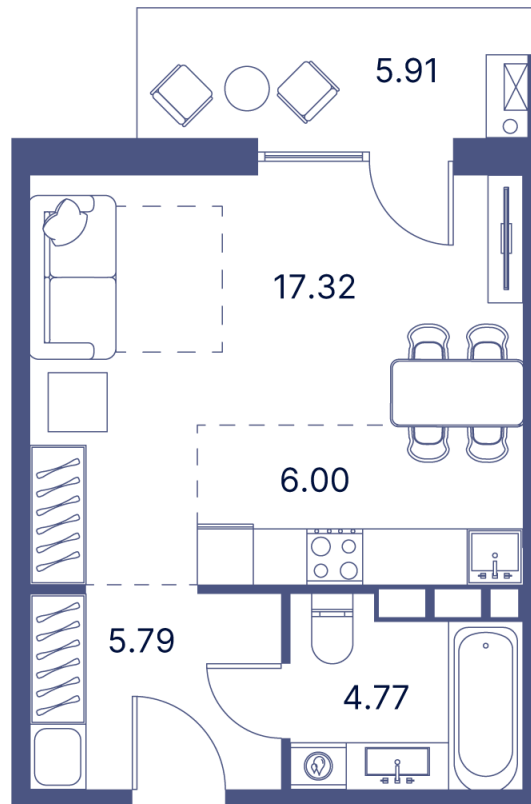

Номер: 315

Студия 45.86 м²

Отсканируйте QR-код и
смотрите на сайте
portdazur.com

140 310 руб.

Чистовая отделка

на Sea Breeze

Корпус	Дом 3	Этаж	7
Секция	6		

02.04.2026 09:55 (Мск)

Не является публичной офертой, цена может быть скорректирована. Информация взята с сайта «portdazur.com»

На этаже 7

Студия 45.86 м²

02.04.2026 09:55 (Мск)

Не является публичной офертой, цена может быть скорректирована. Информация взята с сайта «portdazur.com»